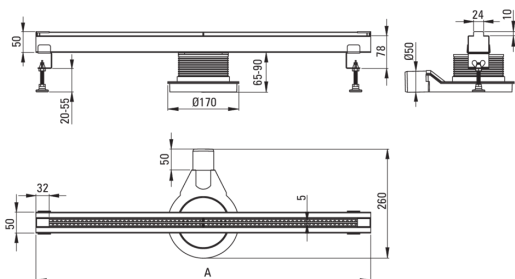

## Leeresztők

Anyag rozsdamentes acél

Hosszúság [mm] 900

## Kiemelések:

- A lefolyó kiváló minőségű rozsdamentes acélból készül
- A készlet tartalmaz lábakat a könnyű szintezéshez és egy kampót a rács eltávolításához
- Csak a legjobb alapanyagokból, amelyek minőségét laboratóriumi vizsgálatok igazolták
- A szifon gyors vízvezetést biztosít - akár 54 l/perc-ig
- Az Országos Higiéniai Intézet higiéniai tanúsítványa, amely igazolja, hogy a termék megfelel a biztonsági előírásoknak
- Dedikált tisztítószer, a felületek biztonságos tisztítására
- Könnyen tisztítható szifon

Model	A (mm)
KON 007S	700
KON 008S	800
KON 009S	900