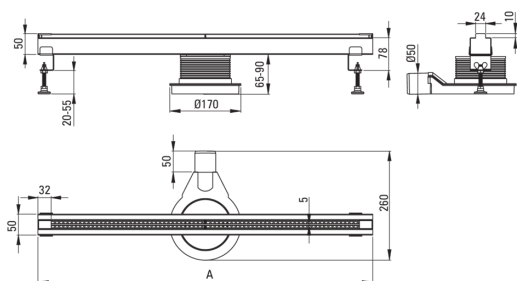

Code produit: KON_009S

EAN: 5908212099520

Couleur: acier

Garantie [années]: 10

Drains

Matériel acie inoxydable

Longueur [mm] 900

Caractéristiques:

- Le drain est en acier inoxydable de haute qualité
- L'ensemble comprend des pieds pour un nivellement facile et un crochet pour retirer la grille
- Seuls les meilleurs matériaux, dont la qualité a été confirmée par des tests en laboratoire
- Le siphon assure un drainage rapide de l'eau - jusqu'à 40 l/min
- Certificat hygiénique de l'Institut National d'Hygiène confirmant la conformité du produit aux normes de sécurité
- Agent de nettoyage dédié, sans danger pour les surfaces nettoyées
- Siphon facile à nettoyer

Model	A (mm)
KON 007S	700
KON 008S	800
KON 009S	900