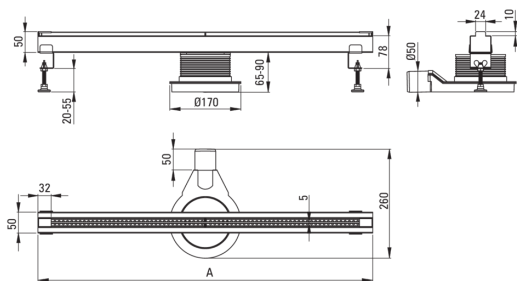

## Слива

матеріал нержавіюча сталь

Довжина [мм] 800

## Відмінна риса:

- Злив з високоякісної нержавіючої сталі
- У комплект входять ніжки для легкого вирівнювання і гачок для зняття решітки
- Тільки найкращі матеріали, якість яких ми підтверджуємо дослідженнями в лабораторії
- Гігієнічний сертифікат PZH, що підтверджує відповідність продукту стандартам безпеки
- Сифон забезпечує швидкий відтік води-до 40 л-хв
- Пропонуємо спеціальний засіб, безпечний для очищуваних поверхонь
- Сифон легкий у догляді, очистка зверху

Model	A (mm)
KON 007S	700
KON 008S	800
KON 009S	900