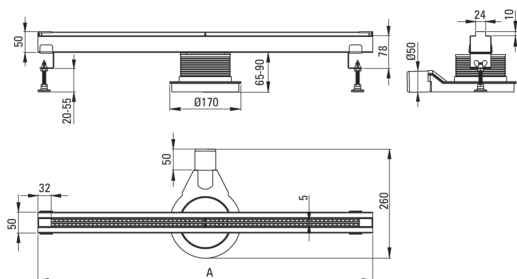

## Odtoki

material	nerjaveče jeklo
dolžina [mm]	800

### karakteristike:

- Odtok je izdelan iz visokokakovostnega nerjavečega jekla
- Priložene so noge za enostavno poravnavo in kavelj za odstranitev rešetke
- Samo najboljši materiali, katerih kakovost je potrjena z laboratorijskimi testi
- Higijenski certifikat Državnega inštituta za higieno, ki potrjuje skladnost izdelka z varnostnimi standardi
- Sifon zagotavlja hitro odtekanje vode - do 54 l/min
- V ponudbi Deante imamo tudi varna namenska čistila
- Sifon z enostavnim čiščenjem - od zgoraj

Model	A (mm)
KON 007S	700
KON 008S	800
KON 009S	900