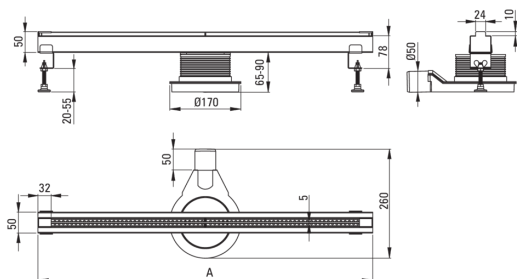

Odptyw liniowy szczelinowy

Cena Netto: 445,53 zł
Cena Brutto: 548,00 zł

Kod produktu: KON_008S

EAN: 5908212099513

Kolor: stal

Gwarancja [lata]: 10

Odptyw

Materiał stal nierdzewna

Długość [mm] 800

Wyróżniki:

- Odptyw wykonany z wysokiej jakości stali nierdzewnej
- W zestawie nóżki ułatwiające poziomowanie i haczyk do zdejmowania rusztu
- Tylko najlepsze materiały, których jakość potwierdzamy badaniami w laboratorium
- Atest higieniczny PZH potwierdzający zgodność produktu z normami bezpieczeństwa
- Syfon zapewnia szybki odptyw wody - do 40 l/min
- W ofercie dedykowany środek bezpieczny dla czyszczonych powierzchni
- Syfon łatwy w czyszczeniu - od góry

Model	A (mm)
KON 007S	700
KON 008S	800
KON 009S	900