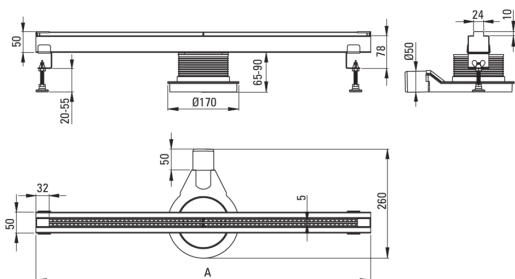

Codice prodotto: KON_008S

EAN: 5908212099513

Colore: acciaio

Garanzia [anni]: 10

Scarico

Materiale acciaio inox

Lunghezza [mm] 800

Caratteristiche:

- Lo scarico è realizzato in acciaio inossidabile di alta qualità
- Il set comprende piedini per un facile livellamento e un gancio per rimuovere la griglia
- Solo i migliori materiali, la cui qualità è stata confermata da test di laboratorio
- Certificato igienico dell'Istituto Nazionale di Igiene che conferma la conformità del prodotto agli standard di sicurezza
- Il sifone garantisce un rapido drenaggio dell'acqua, fino a 40 l/min.
- Detergente dedicato, sicuro per le superfici pulite
- Sifone facile da pulire

Model	A (mm)
KON 007S	700
KON 008S	800
KON 009S	900