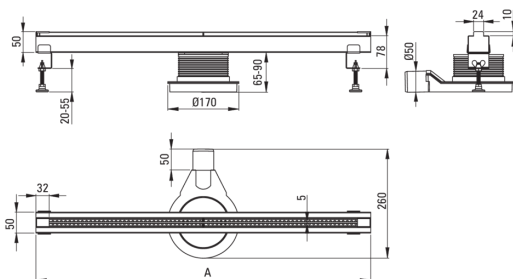

## Leeresztők

Anyag rozsdamentes acél

Hosszúság [mm] 800

## Kiemelések:

- A lefolyó kiváló minőségű rozsdamentes acélból készül
- A készlet tartalmaz lábakat a könnyű szintezéshez és egy kampót a rács eltávolításához
- Csak a legjobb alapanyagokból, amelyek minőségét laboratóriumi vizsgálatok igazolták
- Az Országos Higiéniai Intézet higiéniai tanúsítványa, amely igazolja, hogy a termék megfelel a biztonsági előírásoknak
- A szifon gyors vízvezetést biztosít - akár 54 l/perc-ig
- Dedikált tisztítószer, a felületek biztonságos tisztítására
- Könnyen tisztítható szifon

Model	A (mm)
KON 007S	700
KON 008S	800
KON 009S	900