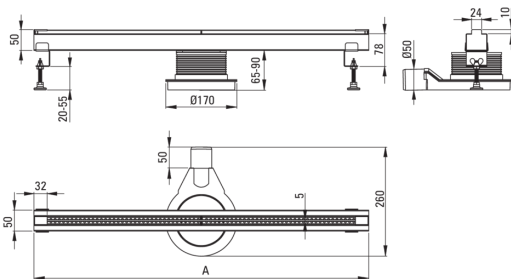

Cikkszám: KON_008S

EAN: 5908212099513

Szín: acél

Garancia [év]: 10

Leeresztők

Anyag rozsdamentes acél

Hosszúság [mm] 800

Kiemelések:

- A lefolyó kiváló minőségű rozsdamentes acélból készül
- A készlet tartalmaz lábakat a könnyű szintezéshez és egy kampót a rács eltávolításához
- Csak a legjobb alapanyagokból, amelyek minőségét laboratóriumi vizsgálatok igazolták
- Az Országos Higiéniai Intézet higiéniai tanúsítványa, amely igazolja, hogy a termék megfelel a biztonsági előírásoknak
- A szifon gyors vízvezetést biztosít - akár 54 l/perc-ig
- Dedikált tisztítószer, a felületek biztonságos tisztítására
- Könnyen tisztítható szifon

Model	A (mm)
KON 007S	700
KON 008S	800
KON 009S	900