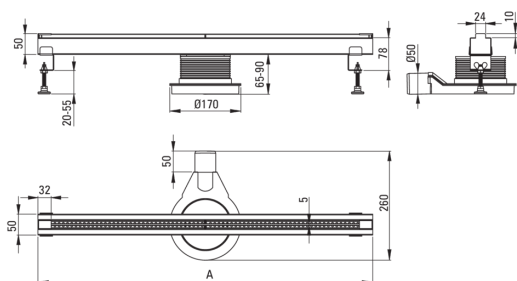

Code produit: KON_008S

EAN: 5908212099513

Couleur: acier

Garantie [années]: 10

Drains

Matériel	acier inoxydable
Longueur [mm]	800

Caractéristiques:

- Le drain est en acier inoxydable de haute qualité
- L'ensemble comprend des pieds pour un nivellement facile et un crochet pour retirer la grille
- Seuls les meilleurs matériaux, dont la qualité a été confirmée par des tests en laboratoire
- Certificat hygiénique de l'Institut National d'Hygiène confirmant la conformité du produit aux normes de sécurité
- Le siphon assure un drainage rapide de l'eau - jusqu'à 40 l/min
- Agent de nettoyage dédié, sans danger pour les surfaces nettoyées
- Siphon facile à nettoyer

Model	A (mm)
KON 007S	700
KON 008S	800
KON 009S	900