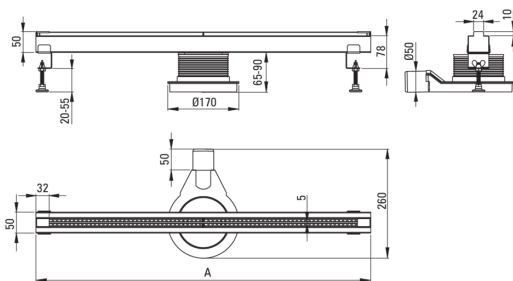

Artikel-Nr.: KON_008S

EAN: 5908212099513

Farbe: Stahl

Garantie [Jahre]: 10

Abläufe

Material	Rostfreies Stahl
Länge	800

Charakteristische Merkmale:

- Ablauf gefertigt aus hochwertigem Edelstahl
- Im Set Beine für Erleichterung der Ausrichtung und Haken zum Abnehmen des Rostes
- Nur die besten Materialien, deren Qualität durch Laboruntersuchungen bestätigt wird
- PZH-Hygienezertifikat, das die Übereinstimmung des Produkts mit den Sicherheitsnormen bestätigt
- Siphon sorgt für schnellen Wasserablauf - bis zu 40 l/min
- Spezielles Mittel, das für die zu reinigenden Oberflächen unbedenklich ist
- Einfach zu reinigender Siphon - von oben

Model	A (mm)
KON 007S	700
KON 008S	800
KON 009S	900