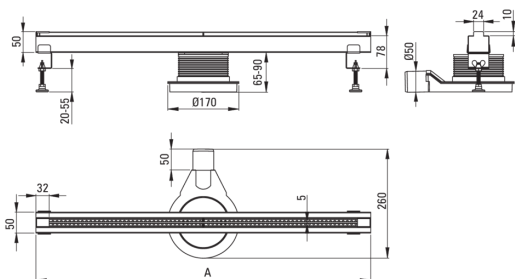

Код продукту: KON_007S

EAN: 5908212099506

Колір: сталь

Гарантія: 10

**Слива**

матеріал

нержавіюча сталь

Довжина [мм]

700

Відмінна риса:

- Злив з високоякісної нержавіючої сталі
- У комплект входять ніжки для легкого вирівнювання і гачок для зняття решітки
- Тільки найкращі матеріали, якість яких ми підтверджуємо дослідженнями в лабораторії
- Гігієнічний сертифікат PZH, що підтверджує відповідність продукту стандартам безпеки
- Сифон забезпечує швидкий відтік води-до 40 л-хв
- Пропонуємо спеціальний засіб, безпечний для очищуваних поверхонь
- Сифон легкий у догляді, очистка зверху

Model	A (mm)
KON 007S	700
KON 008S	800
KON 009S	900