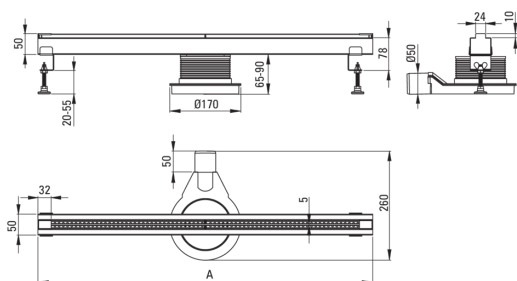

Codul produsului: KON_007S

EAN: 5908212099506

Culoarea: oțel

Garanție [ani]: 10

Rigole

Material oțel inoxidabil

Lungimea [mm] 700

Caracteristici:

- Rigola este făcută din oțel de înaltă calitate.
- Setul include picioare pentru reglare ușoară și un cârlig pentru scoaterea grilajului.
- Doar cele mai bune materiale, a căror calitate a fost certificată prin teste de laborator
- Sifonul asigură evacuarea rapidă a apei - până la 40 l/min.
- Agent de curățare special, sigur pentru suprafețele curățate
- Sifon ușor de curățat

Model	A (mm)
KON 007S	700
KON 008S	800
KON 009S	900