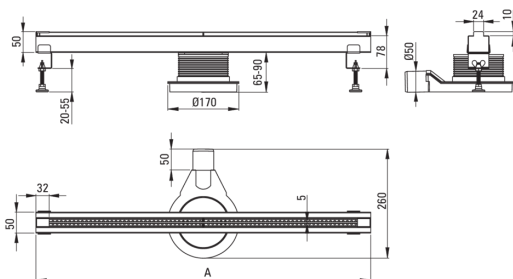

Odptyw liniowy szczelinowy

Cena Netto: **404,88 zł**
Cena Brutto: **498,00 zł**

Kod produktu: KON_007S

EAN: 5908212099506

Kolor: stal

Gwarancja [lata]: 10

Odptyw

Materiał	stal nierdzewna
Długość [mm]	700

Wyróżniki:

- Odptyw wykonany z wysokiej jakości stali nierdzewnej
- W zestawie nóżki ułatwiające poziomowanie i haczyk do zdejmowania rusztu
- Tylko najlepsze materiały, których jakość potwierdzamy badaniami w laboratorium
- Atest higieniczny PZH potwierdzający zgodność produktu z normami bezpieczeństwa
- Syfon zapewnia szybki odptyw wody - do 40 l/min
- W ofercie dedykowany środek bezpieczny dla czyszczonych powierzchni
- Syfon łatwy w czyszczeniu - od góry

Model	A (mm)
KON 007S	700
KON 008S	800
KON 009S	900