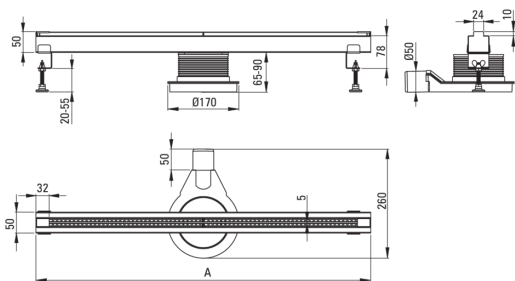

Cikkszám: KON_007S

EAN: 5908212099506

Szín: acél

Garancia [év]: 10

Leeresztők

Anyag rozsdamentes acél

Hosszúság [mm] 700

Kiemelések:

- A lefolyó kiváló minőségű rozsdamentes acélból készül
- A készlet tartalmaz lábakat a könnyű szintezéshez és egy kampót a rács eltávolításához
- Csak a legjobb alapanyagokból, amelyek minőségét laboratóriumi vizsgálatok igazolták
- Az Országos Higiéniai Intézet higiéniai tanúsítványa, amely igazolja, hogy a termék megfelel a biztonsági előírásoknak
- A szifon gyors vízvezetést biztosít - akár 54 l/perc-ig
- Dedikált tisztítószer, a felületek biztonságos tisztítására
- Könnyen tisztítható szifon

Model	A (mm)
KON 007S	700
KON 008S	800
KON 009S	900