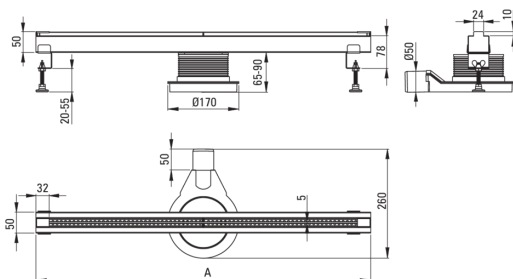

Artikel-Nr.: KON_007S

EAN: 5908212099506

Farbe: Stahl

Garantie [Jahre]: 10

Abläufe

Material	Rostfreies Stahl
Länge	700

Charakteristische Merkmale:

- Ablauf gefertigt aus hochwertigem Edelstahl
- Im Set Beine für Erleichterung der Ausrichtung und Haken zum Abnehmen des Rostes
- Nur die besten Materialien, deren Qualität durch Laboruntersuchungen bestätigt wird
- PZH-Hygienezertifikat, das die Übereinstimmung des Produkts mit den Sicherheitsnormen bestätigt
- Siphon sorgt für schnellen Wasserablauf - bis zu 40 l/min
- Spezielles Mittel, das für die zu reinigenden Oberflächen unbedenklich ist
- Einfach zu reinigender Siphon - von oben

Model	A (mm)
KON 007S	700
KON 008S	800
KON 009S	900