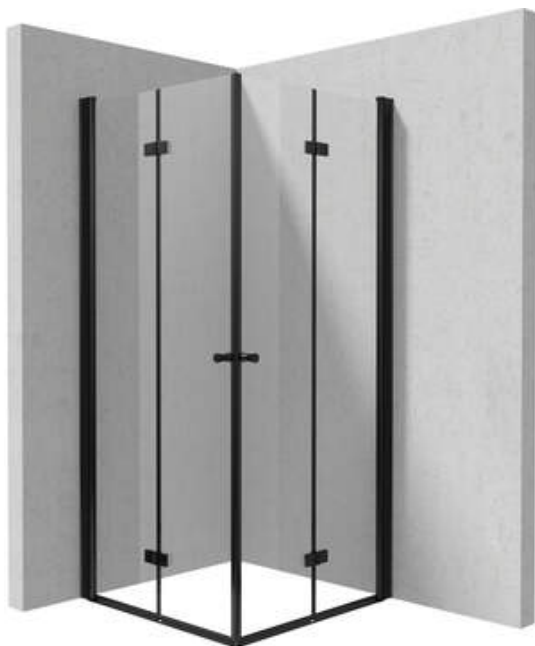

## Душева кабіна, квадратний

Код продукту: KKNX09X09

EAN: 5907650884385

Колір: negro

Гарантія: 2

### Кабіни

форма	квадрат
Ширина [мм]	900
Довжина [мм]	900
Висота [мм]	200
товщина скла	6
Оздоблення скла	прозорий
Покриття Active cover	Так

### Відмінна риса:

- Безпечне і міцне загартоване скло
- Прозоре скло TOTALWHITE
- Реверсивні двері для установки кабіни на праву або ліву сторону
- Можливість установки кабіни без піддону безпосередньо на плитку
- Покриття Active Cover
- Можливість використання спеціального препарату Active Cover
- Маскування монтажного обладнання
- Точне закриття дверей за допомогою підйомних петель
- Профілі для вирівнювання кривизни стін
- Петлі в площині скла
- Ударостійкість і стійкість до хімічних речовин і плям відповідно до стандарту PN-EN 14428 + A1: 2008, підтверджена дослідженнями Інституту кераміки і будівельних матеріалів.
- Тільки найкращі матеріали, якість яких ми підтверджуємо дослідженнями в лабораторії
- Пропонуємо спеціальний засіб, безпечний для очищуваних поверхонь