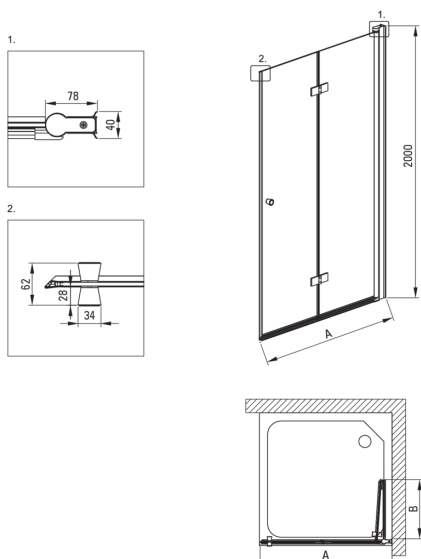

### Кабіни

форма	квадрат
Ширина [мм]	900
Довжина [мм]	900
Висота [мм]	200
товщина скла	6
Оздоблення скла	прозорий
Покриття Active cover	Так

Model	Size [mm]	A [mm]	B [mm]
KTSx47P	700x2000	670-685	285
KTSx42P	800x2000	770-785	335
KTSx41P	900x2000	870-885	385
KTSx43P	1000x2000	970-985	435