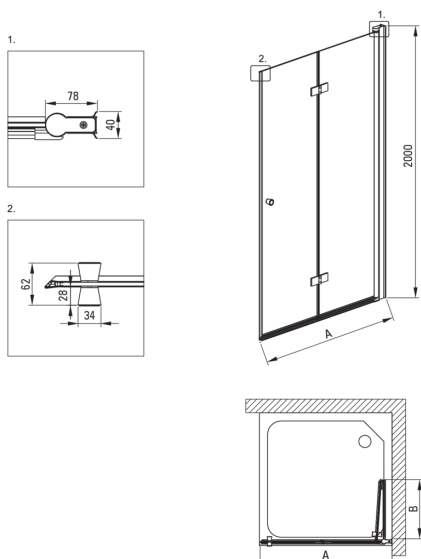

KERRIA PLUS

tuš kabina, kvadraten

koda izdelka: KKNNX09X09

EAN: 5907650884385

Barva: Nero

Garancija [leta]: 2

Kabine

oblika	kvadraten
širina [mm]	900
dolžina [mm]	900
višina [mm]	200
debelina stekla [mm]	6
steklen finiř	transparenten
premaz Active Cover	Ja

karakteristike:

- Varno in trpežno kaljeno steklo
- Transparentno kaljeno steklo TOTAL WHITE
- obračljiva vrata za montažo kabine na desno ali levo stran
- Možnost vgradnje kabine brez tuš kadi, neposredno na ploščice
- Premaz Active Cover
- Za površine s premazom Active Cover
- Maskirni montažni elementi
- Natančno zapiranje vrat zaradi dvižnih tečajev
- Profili za izravnavo ukrivljenosti sten
- Tečajji, poravnani s steklom
- Odpornost na udarce, kemikalije in madeže v skladu s standardom PN-EN 14428+A1:2008, potrjena s testi Inštituta za keramiko in gradbene materiale.
- Samo najboljši materiali, katerih kakovost je potrjena z laboratorijskimi testi
- V ponudbi Deante imamo tudi varna namenska čistila

Model	Size [mm]	A [mm]	B [mm]
KTSx47P	700x2000	670-685	285
KTSx42P	800x2000	770-785	335
KTSx41P	900x2000	870-885	385
KTSx43P	1000x2000	970-985	435