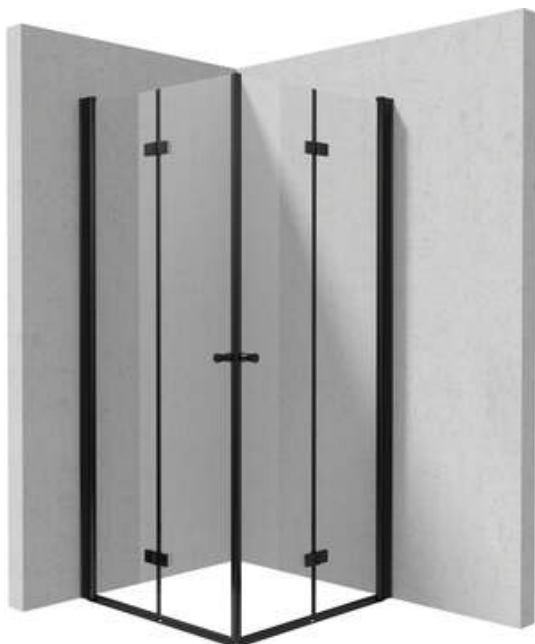

KERRIA PLUS

tuš kabina, kvadraten

koda izdelka: KKNNX09X09

EAN: 5907650884385

Barva: Nero

Garancija [leta]: 2

Kabine

oblika	kvadraten
širina [mm]	900
dolžina [mm]	900
višina [mm]	200
debelina stekla [mm]	6
steklen finiř	transparenten
premaz Active Cover	Ja

karakteristike:

- Varno in trpežno kaljeno steklo
- Transparentno kaljeno steklo TOTAL WHITE
- obračljiva vrata za montažo kabine na desno ali levo stran
- Možnost vgradnje kabine brez tuš kadi, neposredno na ploščice
- Premaz Active Cover
- Za površine s premazom Active Cover
- Maskirni montažni elementi
- Natančno zapiranje vrat zaradi dvižnih tečajev
- Profili za izravnavo ukrivljenosti sten
- Tečajji, poravnani s steklom
- Odpornost na udarce, kemikalije in madeže v skladu s standardom PN-EN 14428+A1:2008, potrjena s testi Inštituta za keramiko in gradbene materiale.
- Samo najboljši materiali, katerih kakovost je potrjena z laboratorijskimi testi
- V ponudbi Deante imamo tudi varna namenska čistila