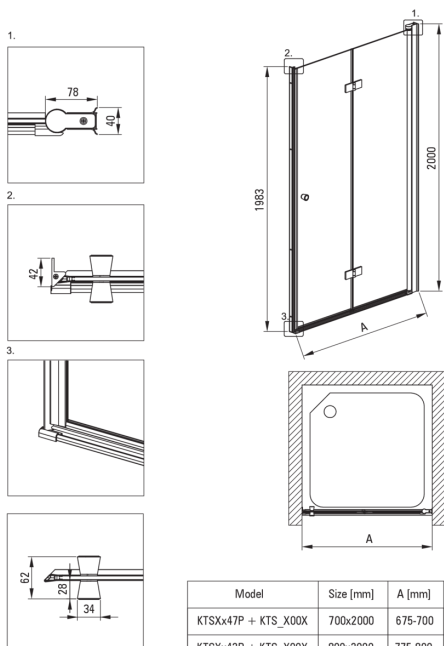

KERRIA PLUS

Душевая кабина, квадратная

Код товара: KKNX09X09

EAN: 5907650884385

Цвет: него

Гарантия [лет]: 2

Кабины

Форма	квадрат
Ширина [мм]	900
Длина [мм]	900
Высота [мм]	200
толщина закаленного стекла	6
Отделка стекла	прозрачный
Покрытие Active Cover	Да

Отличительные черты:

- Безопасное и прочное закаленное стекло
- Прозрачное стекло TOTALWHITE
- Реверсивная дверь, позволяющая установить кабину с правой или левой стороны
- Возможна установка кабины без поддона, прямо на плитку
- Активное покрытие Active Cover
- Возможность использования специального препарата Active Cover
- Маскировка элементов для монтажа
- Точное закрытие двери благодаря подъемным петлям
- Профили, компенсирующие кривизну стен
- Шарниры в плоскости стекла
- Стойкость к ударам, химическим веществам и окрашиванию в соответствии со стандартом PN-EN 14428+A1:2008, подтверждена испытаниями Института керамики и строительных материалов.
- Только лучшие материалы, качество которых подтверждено лабораторными испытаниями
- Специальное средство, безопасное для очищаемых поверхностей

Model	Size [mm]	A [mm]
KTSXx47P + KTS_X00X	700x2000	675-700
KTSXx42P + KTS_X00X	800x2000	775-800
KTSXx41P + KTS_X00X	900x2000	875-900
KTSXx43P + KTS_X00X	1000x2000	975-1000