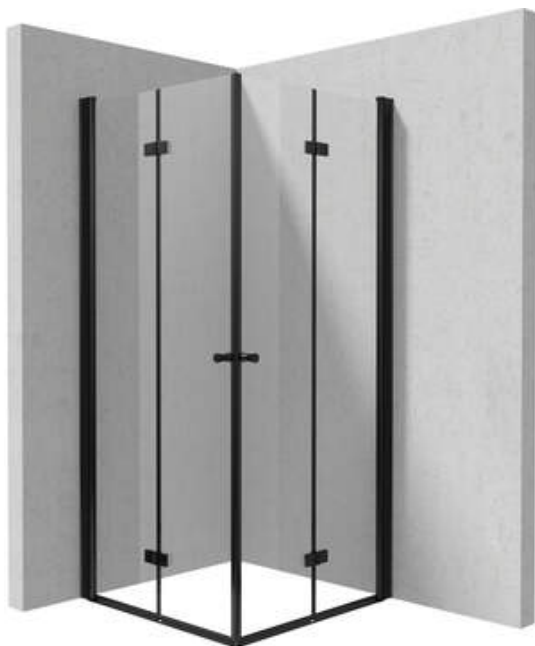

KERRIA PLUS

Душевая кабина, квадратная

Код товара: KKNX09X09

EAN: 5907650884385

Цвет: него

Гарантия [лет]: 2

Кабины

Форма	квадрат
Ширина [мм]	900
Длина [мм]	900
Высота [мм]	200
толщина закаленного стекла	6
Отделка стекла	прозрачный
Покрытие Active Cover	Да

Отличительные черты:

- Безопасное и прочное закаленное стекло
- Прозрачное стекло TOTALWHITE
- Реверсивная дверь, позволяющая установить кабину с правой или левой стороны
- Возможна установка кабины без поддона, прямо на плитку
- Активное покрытие Active Cover
- Возможность использования специального препарата Active Cover
- Маскировка элементов для монтажа
- Точное закрытие двери благодаря подъемным петлям
- Профили, компенсирующие кривизну стен
- Шарниры в плоскости стекла
- Стойкость к ударам, химическим веществам и окрашиванию в соответствии со стандартом PN-EN 14428+A1:2008, подтверждена испытаниями Института керамики и строительных материалов.
- Только лучшие материалы, качество которых подтверждено лабораторными испытаниями
- Специальное средство, безопасное для очищаемых поверхностей

Model	Size [mm]	A [mm]
KTSXx47P + KTS_X00X	700x2000	675-700
KTSXx42P + KTS_X00X	800x2000	775-800
KTSXx41P + KTS_X00X	900x2000	875-900
KTSXx43P + KTS_X00X	1000x2000	975-1000