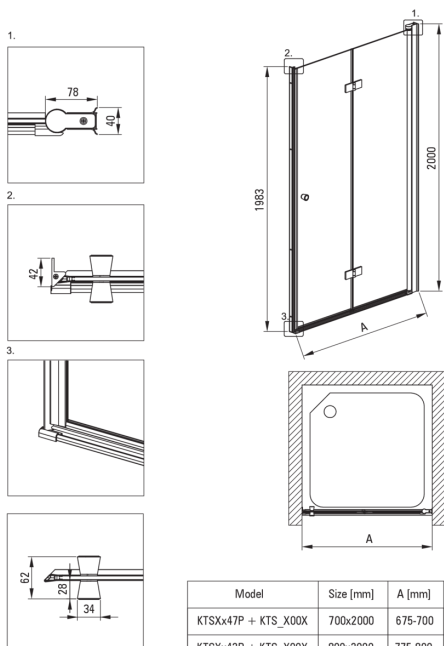

KERRIA PLUS

Cabină de duș, pătrat

Codul produsului: KKNX09X09

EAN: 5907650884385

Culoarea: nero

Garanție [ani]: 2

Cabine

Formă	pătrat
Lățime [mm]	900
Lungimea [mm]	900
Înălțime [mm]	200
Grosime sticlă [mm]	6
Finisaj sticlă	transparent
Active cover	Da

Caracteristici:

- Sticlă securizată sigură și rezistentă
- Sticlă transparentă tip Total White
- Ușă reversibilă care permite instalarea cabinei pe partea dreaptă sau pe partea stângă
- Posibilitate de instalare a cabinei fără cădiță de duș, direct pe gresie
- Strat anti calcar
- Special pentru suprafețe Active Cover
- Mascarea elementelor de montaj
- Închidere precisă a ușii datorită balamalelor de susținere
- Profilele nivelează curbura pereților
- Rezistență la impact, substanțe chimice și pete conform standardului PN-EN 14428+A1:2008, certificată prin teste făcute de Institutul de Materiale de Construcții și Ceramică
- Doar cele mai bune materiale, a căror calitate a fost certificată prin teste de laborator
- Agent de curățare special, sigur pentru suprafețele curățate

Model	Size [mm]	A [mm]
KTSX47P + KTS_X00X	700x2000	675-700
KTSX42P + KTS_X00X	800x2000	775-800
KTSX41P + KTS_X00X	900x2000	875-900
KTSX43P + KTS_X00X	1000x2000	975-1000