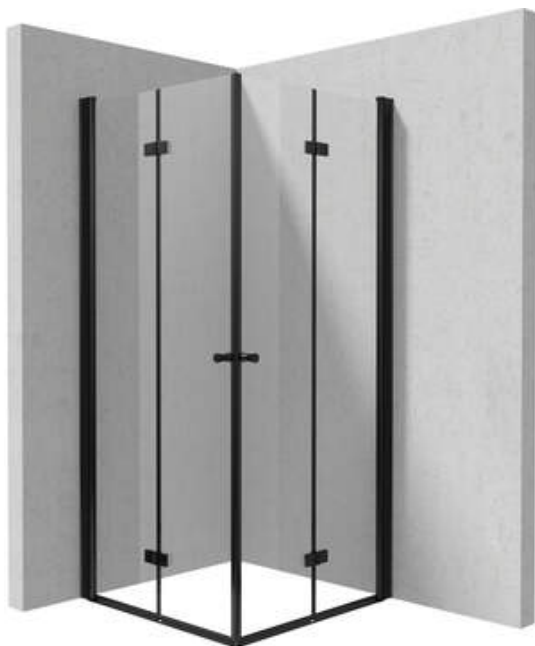

KERRIA PLUS

Cabină de duș, pătrat

Codul produsului: KKNX09X09

EAN: 5907650884385

Culoarea: nero

Garanție [ani]: 2

Cabine

Formă	pătrat
Lățime [mm]	900
Lungimea [mm]	900
Înălțime [mm]	200
Grosime sticlă [mm]	6
Finisaj sticlă	transparent
Active cover	Da

Caracteristici:

- Sticlă securizată sigură și rezistentă
- Sticlă transparentă tip Total White
- Ușă reversibilă care permite instalarea cabinei pe partea dreaptă sau pe partea stângă
- Posibilitate de instalare a cabinei fără cădiță de duș, direct pe gresie
- Strat anti calcar
- Special pentru suprafețe Active Cover
- Mascarea elementelor de montaj
- Închidere precisă a ușii datorită balamalelor de susținere
- Profilele nivelează curbura pereților
- Rezistență la impact, substanțe chimice și pete conform standardului PN-EN 14428+A1:2008, certificată prin teste făcute de Institutul de Materiale de Construcții și Ceramică
- Doar cele mai bune materiale, a căror calitate a fost certificată prin teste de laborator
- Agent de curățare special, sigur pentru suprafețele curățate

Model	Size [mm]	A [mm]
KTSX47P + KTS_X00X	700x2000	675-700
KTSX42P + KTS_X00X	800x2000	775-800
KTSX41P + KTS_X00X	900x2000	875-900
KTSX43P + KTS_X00X	1000x2000	975-1000