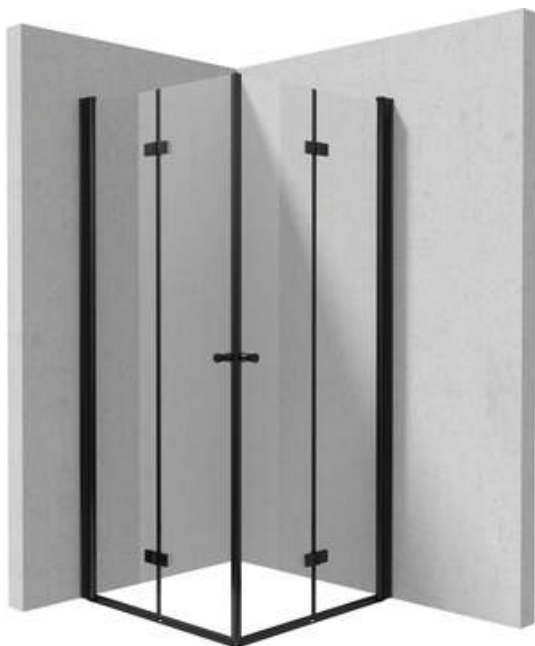

## Kabina prysznicowa kwadratowa

Cena Netto: 3007,32 zł  
Cena Brutto: 3699,00 zł

Kod produktu: KKNX09X09

EAN: 5907650884385

Kolor: nero

Gwarancja [lata]: 2

### Kabina

Kształt	kwadrat
Szerokość [mm]	900
Długość [mm]	900
Wysokość [mm]	200
Grubość szkła hartowanego [mm]	6
Wykończenie szkła	transparentne
Powłoka Active Cover	Tak

### Wyróżniki:

- Bezpieczne i wytrzymałe szkło hartowane
- Szkło transparentne TOTALWHITE
- Drzwi odwracalne umożliwiające montaż kabiny na prawą lub lewą stronę
- Możliwość zamontowania kabiny bez brodzika, bezpośrednio na płytkach
- Powłoka Active Cover
- Możliwość zastosowania dedykowanego preparatu Active Cover
- Maskowanie elementów montażowych
- Precyzyjne domykanie drzwi dzięki zawiasom unoszącym
- Uchwyt do drzwi składanych w zestawie
- Profile niwelujące krzywiznę ścian
- Zawiasy w płaszczyźnie szyby
- Odporność na uderzenia oraz na chemikalia i płamienie zgodnie z normą PN-EN 14428+A1:2008, potwierdzona badaniami Instytutu Ceramiki i Materiałów Budowlanych.
- Tylko najlepsze materiały, których jakość potwierdzamy badaniami w laboratorium
- W ofercie dedykowany środek bezpieczny dla czyszczonych powierzchni