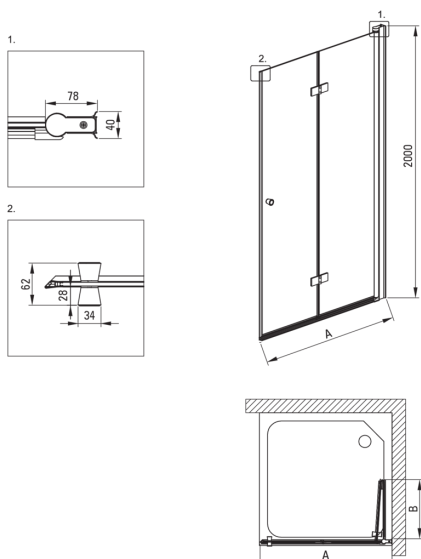

### Kabina

Kształt	kwadrat
Szerokość [mm]	900
Długość [mm]	900
Wysokość [mm]	200
Grubość szkła hartowanego [mm]	6
Wykończenie szkła	transparentne
Powłoka Active Cover	Tak

Model	Size [mm]	A [mm]	B [mm]
KTSx47P	700x2000	670-685	285
KTSx42P	800x2000	770-785	335
KTSx41P	900x2000	870-885	385
KTSx43P	1000x2000	970-985	435