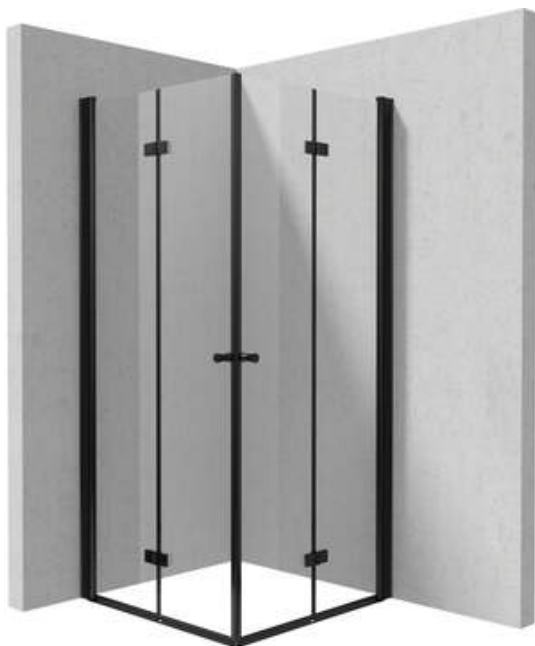

KERRIA PLUS

Zuhanykabin, négyzet

Cikkszám: KKNNX09X09

EAN: 5907650884385

Szín: Nero

Garancia [év]: 2

Kabinok

Alak	négyzet
Szélesség [mm]	900
Hosszúság [mm]	900
Magasság [mm]	200
Az edzett üveg vastagsága [mm]	6
Üveg kivitelezése	átlátszó
Aktív bevonat	Igen

Kiemelések:

- Biztonságos és tartós edzett üveg
- TOTALWHITE átlátszó üveg
- Megfordítható ajtó, amely jobb vagy bal oldalra szerelhető
- Lehetőség a kabin zuhanytálca nélküli felszerelésére, közvetlenül a csempré
- Active Cover bevonat
- Az Active Cover felületekhez ajánlott
- Szerelési elemek burkolata
- Pontos ajtózáras, emelő zsanérokon keresztül
- A profilrendszer lehetővé teszi a beszerelést egyetlen falakra is
- Zsanérok az üveg síkjában
- Ütés-, vegyszer- és foltosodás a PN-EN 14428 + A1: 2008 szabvány szerint, a Kerámia- és Építőanyag-intézet tesztjei igazolják.
- Csak a legjobb alapanyagokból, amelyek minőségét laboratóriumi vizsgálatok igazolták
- Dedikált tisztítószer, a felületek biztonságos tisztítására

Model	Size [mm]	A [mm]
KTSXx47P + KTS_X00X	700x2000	675-700
KTSXx42P + KTS_X00X	800x2000	775-800
KTSXx41P + KTS_X00X	900x2000	875-900
KTSXx43P + KTS_X00X	1000x2000	975-1000