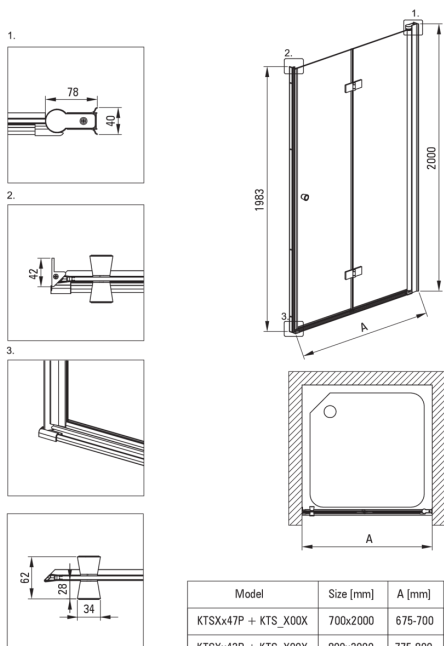

KERRIA PLUS

Zuhanykabin, négyzet

Cikkszám: KKNNX09X09

EAN: 5907650884385

Szín: Nero

Garancia [év]: 2

Kabinok

Alak	négyzet
Szélesség [mm]	900
Hosszúság [mm]	900
Magasság [mm]	200
Az edzett üveg vastagsága [mm]	6
Üveg kivitelezése	átlátszó
Aktív bevonat	Igen

Kiemelések:

- Biztonságos és tartós edzett üveg
- TOTALWHITE átlátszó üveg
- Megfordítható ajtó, amely jobb vagy bal oldalra szerelhető
- Lehetőség a kabin zuhanytálca nélküli felszerelésére, közvetlenül a csempré
- Active Cover bevonat
- Az Active Cover felületekhez ajánlott
- Szerelési elemek burkolata
- Pontos ajtózáras, emelő zsanérokon keresztül
- A profilrendszer lehetővé teszi a beszerelést egyetlen falakra is
- Zsanérok az üveg síkjában
- Ütés-, vegyszer- és foltosodás a PN-EN 14428 + A1: 2008 szabvány szerint, a Kerámia- és Építőanyag-intézet tesztjei igazolják.
- Csak a legjobb alapanyagokból, amelyek minőségét laboratóriumi vizsgálatok igazolták
- Dedikált tisztítószer, a felületek biztonságos tisztítására

Model	Size [mm]	A [mm]
KTSXx47P + KTS_X00X	700x2000	675-700
KTSXx42P + KTS_X00X	800x2000	775-800
KTSXx41P + KTS_X00X	900x2000	875-900
KTSXx43P + KTS_X00X	1000x2000	975-1000