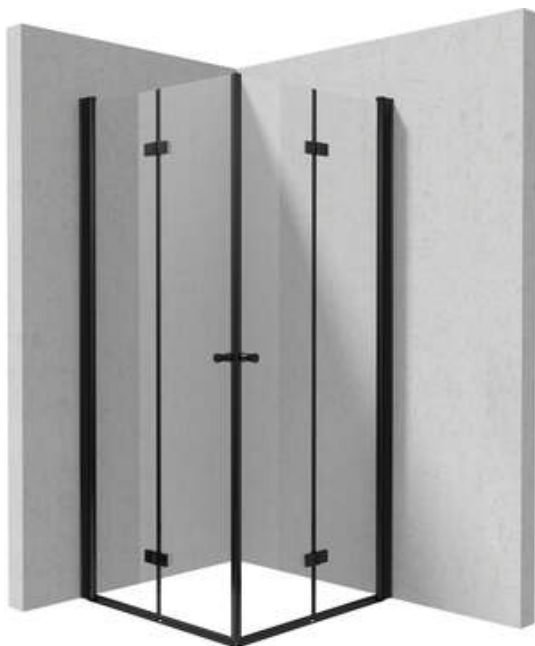

KERRIA PLUS

Cabine de douche, carré

Code produit: KKNNX09X09

EAN: 5907650884385

Couleur: nero

Garantie [années]: 2

Cabines

Forme	carré
Largeur [mm]	900
Longueur [mm]	900
Hauteur [mm]	200
Épaisseur du verre [mm]	6
Finition verre	transparent
Couverture active	Oui

Caractéristiques:

- Verre trempé sûr et durable
- Verre transparent TOTALWHITE
- Porte réversible qui permet de monter la cabine à droite ou à gauche
- Possibilité d'installer la cabine sans receveur de douche, directement sur le carrelage
- Couverture active
- Dédié aux surfaces Active Cover
- Habillage des éléments d'assemblage
- Fermeture précise de la porte grâce aux charnières de levage
- Profils égalisant la courbure des murs
- Charnières dans le plan du verre
- Résistance aux chocs, aux produits chimiques et aux taches conformément à la norme PN-EN 14428+A1:2008, confirmée par des tests de l'Institut de la céramique et des matériaux de construction
- Seuls les meilleurs matériaux, dont la qualité a été confirmée par des tests en laboratoire
- Agent de nettoyage dédié, sans danger pour les surfaces nettoyées