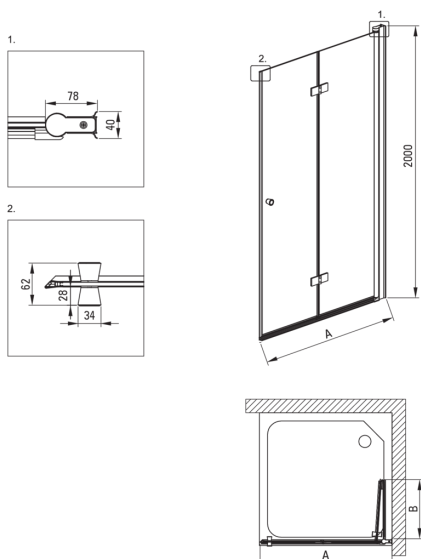

KERRIA PLUS

Cabine de douche, carré

Code produit: KKNNX09X09

EAN: 5907650884385

Couleur: nero

Garantie [années]: 2

Cabines

Forme	carré
Largeur [mm]	900
Longueur [mm]	900
Hauteur [mm]	200
Épaisseur du verre [mm]	6
Finition verre	transparent
Couverture active	Oui

Caractéristiques:

- Verre trempé sûr et durable
- Verre transparent TOTALWHITE
- Porte réversible qui permet de monter la cabine à droite ou à gauche
- Possibilité d'installer la cabine sans receveur de douche, directement sur le carrelage
- Couverture active
- Dédié aux surfaces Active Cover
- Habillage des éléments d'assemblage
- Fermeture précise de la porte grâce aux charnières de levage
- Profils égalisant la courbure des murs
- Charnières dans le plan du verre
- Résistance aux chocs, aux produits chimiques et aux taches conformément à la norme PN-EN 14428+A1:2008, confirmée par des tests de l'Institut de la céramique et des matériaux de construction
- Seuls les meilleurs matériaux, dont la qualité a été confirmée par des tests en laboratoire
- Agent de nettoyage dédié, sans danger pour les surfaces nettoyées

Model	Size [mm]	A [mm]	B [mm]
KTSx47P	700x2000	670-685	285
KTSx42P	800x2000	770-785	335
KTSx41P	900x2000	870-885	385
KTSx43P	1000x2000	970-985	435