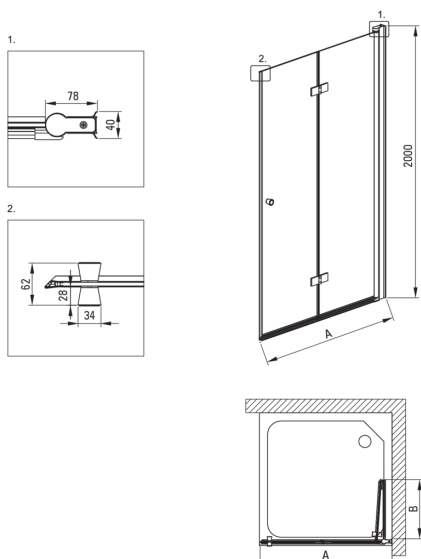

KERRIA PLUS

Душева кабіна, квадратний

Код продукту: KKNNX09S09

EAN: 5907650884255

Колір: negro

Гарантія: 2

Кабіни

| | |
|-----------------------|----------|
| форма | квадрат |
| Ширина [мм] | 900 |
| Довжина [мм] | 900 |
| Висота [мм] | 2000 |
| товщина скла | 6 |
| Оздоблення скла | прозорий |
| Покриття Active cover | Так |

| Model | Size [mm] | A [mm] | B [mm] |
|---------|-----------|---------|--------|
| KTSx47P | 700x2000 | 670-685 | 285 |
| KTSx42P | 800x2000 | 770-785 | 335 |
| KTSx41P | 900x2000 | 870-885 | 385 |
| KTSx43P | 1000x2000 | 970-985 | 435 |