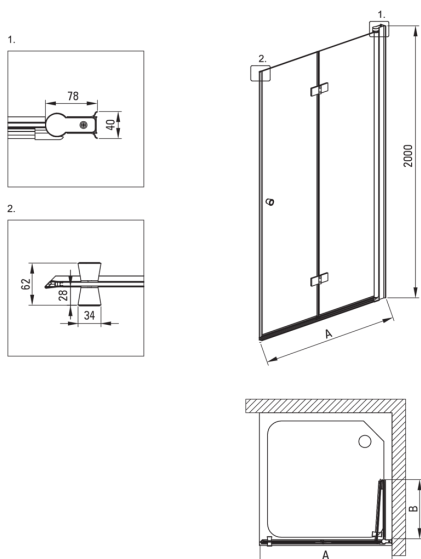

KERRIA PLUS

tuš kabina, kvadraten

koda izdelka: KKNNX09S09

EAN: 5907650884255

Barva: Nero

Garancija [leta]: 2

Kabine

oblika	kvadraten
širina [mm]	900
dolžina [mm]	900
višina [mm]	2000
debelina stekla [mm]	6
steklen finiř	transparenten
premaz Active Cover	Ja

karakteristike:

- Hidrofobni premaz Active Cover, da voda lažje odeče s stekla
- Maskirni montažni elementi
- Transparentno kaljeno steklo TOTAL WHITE
- Profili za izravnavo ukrivljenosti sten
- Varno in trpežno kaljeno steklo
- Za površine s premazom Active Cover
- Samo najboljši materiali, katerih kakovost je potrjena z laboratorijskimi testi
- Odpornost na udarce, kemikalije in madeže v skladu s standardom PN-EN 14428+A1:2008, potrjena s testi Inštituta za keramiko in gradbene materiale.
- V ponudbi Deante imamo tudi varna namenska čistila

Model	Size [mm]	A [mm]	B [mm]
KTSx47P	700x2000	670-685	285
KTSx42P	800x2000	770-785	335
KTSx41P	900x2000	870-885	385
KTSx43P	1000x2000	970-985	435