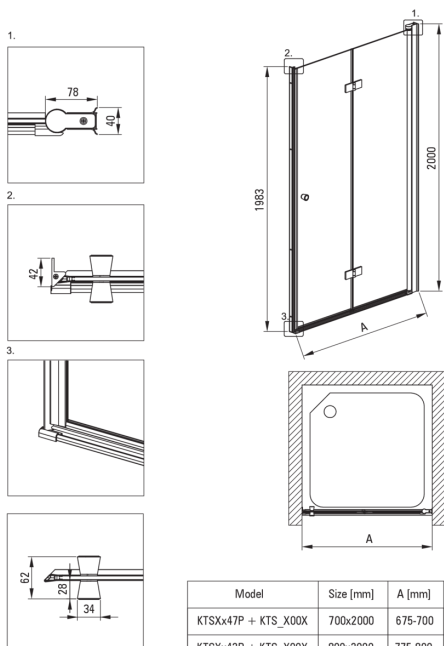

KERRIA PLUS

Душевая кабина, квадратная

Код товара: KKNX09S09

EAN: 5907650884255

Цвет: него

Гарантия [лет]: 2

Кабины

Форма	квадрат
Ширина [мм]	900
Длина [мм]	900
Высота [мм]	2000
толщина закаленного стекла	6
Отделка стекла	прозрачный
Покрытие Active Cover	Да

Model	Size [mm]	A [mm]
KTSXx47P + KTS_X00X	700x2000	675-700
KTSXx42P + KTS_X00X	800x2000	775-800
KTSXx41P + KTS_X00X	900x2000	875-900
KTSXx43P + KTS_X00X	1000x2000	975-1000