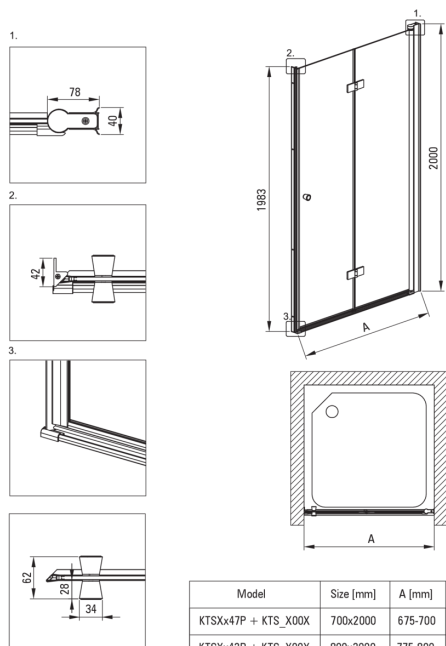

## Cabină de duș, pătrat

Codul produsului: KKNX09S09

EAN: 5907650884255

Culoarea: nero

Garanție [ani]: 2

### Cabine

Formă	pătrat
Lățime [mm]	900
Lungimea [mm]	900
Înălțime [mm]	2000
Grosime sticlă [mm]	6
Finisaj sticlă	transparent
Active cover	Da

Model	Size [mm]	A [mm]
KTSXx47P + KTS_X00X	700x2000	675-700
KTSXx42P + KTS_X00X	800x2000	775-800
KTSXx41P + KTS_X00X	900x2000	875-900
KTSXx43P + KTS_X00X	1000x2000	975-1000