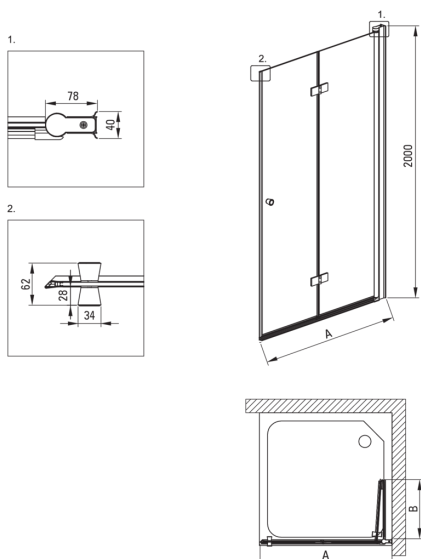

Kształt	kwadrat
Szerokość [mm]	900
Długość [mm]	900
Wysokość [mm]	2000
Grubość szkła hartowanego [mm]	6
Wykończenie szkła	transparentne
Powłoka Active Cover	Tak

Wyróżniki:

- Hydrofobowa powłoka Active Cover, ułatwiająca spływanie wody po szybie
- Maskowanie elementów montażowych
- Szkło transparentne TOTALWHITE
- Profile niwelujące krzywiznę ścian
- Bezpieczne i wytrzymałe szkło hartowane
- Możliwość zastosowania dedykowanego preparatu Active Cover
- Tylko najlepsze materiały, których jakość potwierdzamy badaniami w laboratorium
- Odporność na uderzenia oraz na chemikalia i płamienie zgodnie z normą PN-EN 14428+A1:2008, potwierdzona badaniami Instytutu Ceramiki i Materiałów Budowlanych.
- Możliwość zamontowania kabiny bezpośrednio na płytkach lub na brodzikach granitowych Correo (KQR) i akrylowych Kerria Plus (KTS)
- W ofercie dedykowany środek bezpieczny dla czyszczonych powierzchni

Model	Size [mm]	A [mm]	B [mm]
KTSx47P	700x2000	670-685	285
KTSx42P	800x2000	770-785	335
KTSx41P	900x2000	870-885	385
KTSx43P	1000x2000	970-985	435