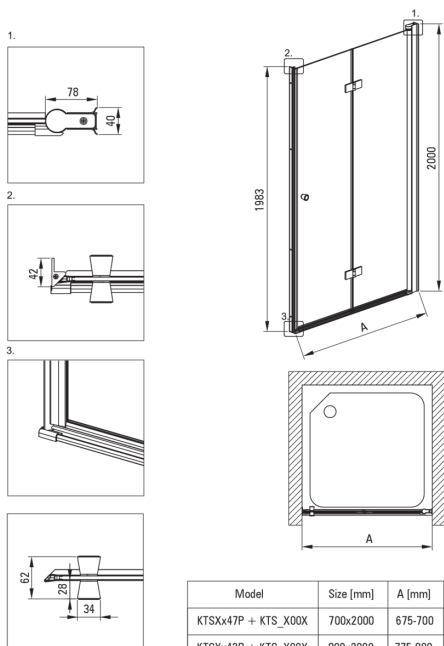

### Kabinok

Alak	négyzet
Szélesség [mm]	900
Hosszúság [mm]	900
Magasság [mm]	2000
Az edzett üveg vastagsága [mm]	6
Üveg kivitelezése	átlátszó
Aktív bevonat	Igen

Model	Size [mm]	A [mm]
KTSXx47P + KTS_X00X	700x2000	675-700
KTSXx42P + KTS_X00X	800x2000	775-800
KTSXx41P + KTS_X00X	900x2000	875-900
KTSXx43P + KTS_X00X	1000x2000	975-1000