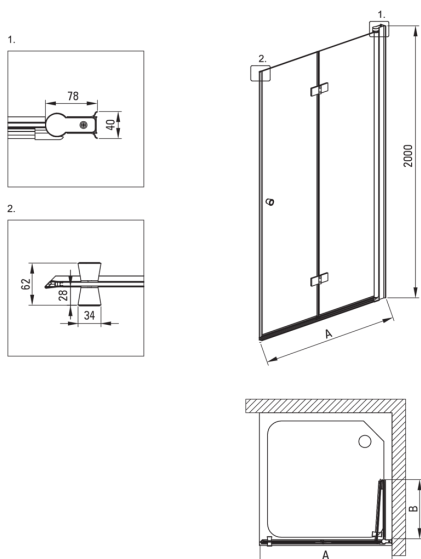

### Cabines

Forme	carré
Largeur [mm]	900
Longueur [mm]	900
Hauteur [mm]	2000
Épaisseur du verre [mm]	6
Finition verre	transparent
Couverture active	Oui

Model	Size [mm]	A [mm]	B [mm]
KTSx47P	700x2000	670-685	285
KTSx42P	800x2000	770-785	335
KTSx41P	900x2000	870-885	385
KTSx43P	1000x2000	970-985	435