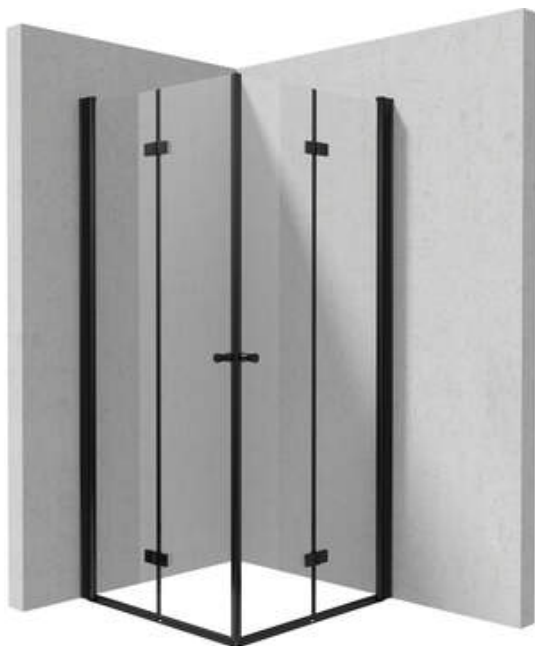

KERRIA PLUS

Душева кабіна, квадратний

Код продукту: KKNX08X08

EAN: 5907650884415

Колір: negro

Гарантія: 2

Кабіни

форма	квадрат
Ширина [мм]	800
Довжина [мм]	800
Висота [мм]	2000
товщина скла	6
Оздоблення скла	прозорий
Покриття Active cover	Так

Відмінна риса:

- Безпечне і міцне загартоване скло
- Прозоре скло TOTALWHITE
- Реверсивні двері для установки кабіни на праву або ліву сторону
- Можливість установки кабіни без піддону безпосередньо на плитку
- Покриття Active Cover
- Можливість використання спеціального препарату Active Cover
- Маскування монтажного обладнання
- Точне закриття дверей за допомогою підйомних петель
- Профілі для вирівнювання кривизни стін
- Петлі в площині скла
- Ударостійкість і стійкість до хімічних речовин і плям відповідно до стандарту PN-EN 14428 + A1: 2008, підтверджена дослідженнями Інституту кераміки і будівельних матеріалів.
- Тільки найкращі матеріали, якість яких ми підтверджуємо дослідженнями в лабораторії
- Пропонуємо спеціальний засіб, безпечний для очищуваних поверхонь