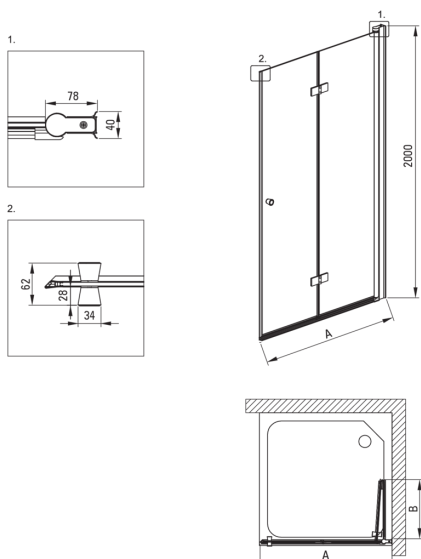

KERRIA PLUS

Душева кабіна, квадратний

Код продукту: KKNX08X08

EAN: 5907650884415

Колір: negro

Гарантія: 2

Кабіни

форма	квадрат
Ширина [мм]	800
Довжина [мм]	800
Висота [мм]	2000
товщина скла	6
Оздоблення скла	прозорий
Покриття Active cover	Так

Відмінна риса:

- Безпечне і міцне загартоване скло
- Прозоре скло TOTALWHITE
- Реверсивні двері для установки кабіни на праву або ліву сторону
- Можливість установки кабіни без піддону безпосередньо на плитку
- Покриття Active Cover
- Можливість використання спеціального препарату Active Cover
- Маскування монтажного обладнання
- Точне закриття дверей за допомогою підйомних петель
- Профілі для вирівнювання кривизни стін
- Петлі в площині скла
- Ударостійкість і стійкість до хімічних речовин і плям відповідно до стандарту PN-EN 14428 + A1: 2008, підтверджена дослідженнями Інституту кераміки і будівельних матеріалів.
- Тільки найкращі матеріали, якість яких ми підтверджуємо дослідженнями в лабораторії
- Пропонуємо спеціальний засіб, безпечний для очищуваних поверхонь

Model	Size [mm]	A [mm]	B [mm]
KTSx47P	700x2000	670-685	285
KTSx42P	800x2000	770-785	335
KTSx41P	900x2000	870-885	385
KTSx43P	1000x2000	970-985	435