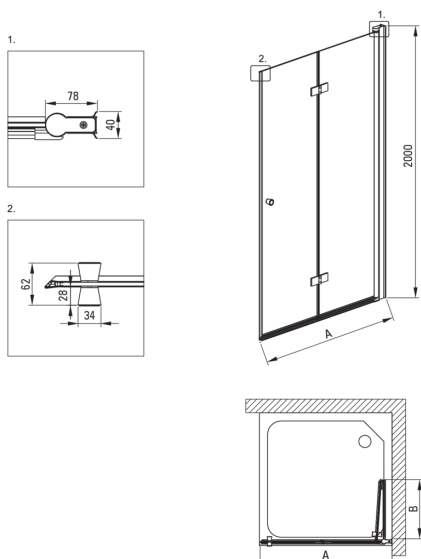

### Kabine

oblika	kvadraten
širina [mm]	800
dolžina [mm]	800
višina [mm]	2000
debelina stekla [mm]	6
steklen finiř	transparenten
premaz Active Cover	Ja

Model	Size [mm]	A [mm]	B [mm]
KTSx47P	700x2000	670-685	285
KTSx42P	800x2000	770-785	335
KTSx41P	900x2000	870-885	385
KTSx43P	1000x2000	970-985	435