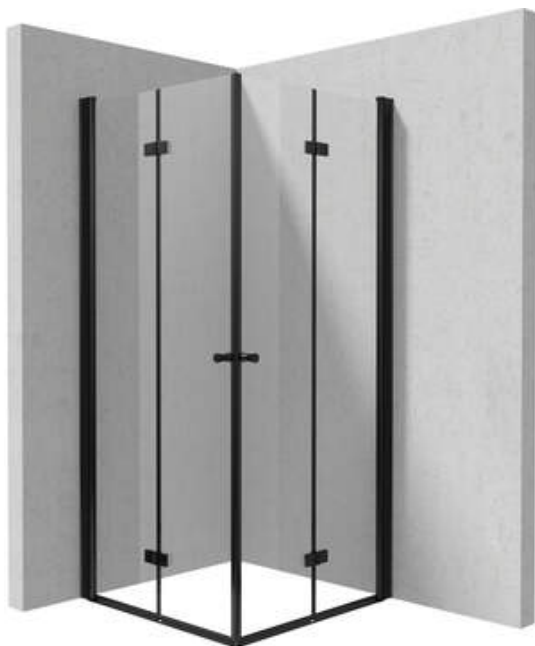

## tuš kabina, kvadraten

koda izdelka: KKNNX08X08

EAN: 5907650884415

Barva: Nero

Garancija [leta]: 2

### Kabine

oblika	kvadraten
širina [mm]	800
dolžina [mm]	800
višina [mm]	2000
debelina stekla [mm]	6
steklen finiř	transparenten
premaz Active Cover	Ja

### karakteristike:

- Varno in trpežno kaljeno steklo
- Transparentno kaljeno steklo TOTAL WHITE
- obračljiva vrata za montažo kabine na desno ali levo stran
- Možnost vgradnje kabine brez tuš kadi, neposredno na ploščice
- Premaz Active Cover
- Za površine s premazom Active Cover
- Maskirni montažni elementi
- Natančno zapiranje vrat zaradi dvižnih tečajev
- Profili za izravnavo ukrivljenosti sten
- Tečajji, poravnani s steklom
- Odpornost na udarce, kemikalije in madeže v skladu s standardom PN-EN 14428+A1:2008, potrjena s testi Inštituta za keramiko in gradbene materiale.
- Samo najboljši materiali, katerih kakovost je potrjena z laboratorijskimi testi
- V ponudbi Deante imamo tudi varna namenska čistila