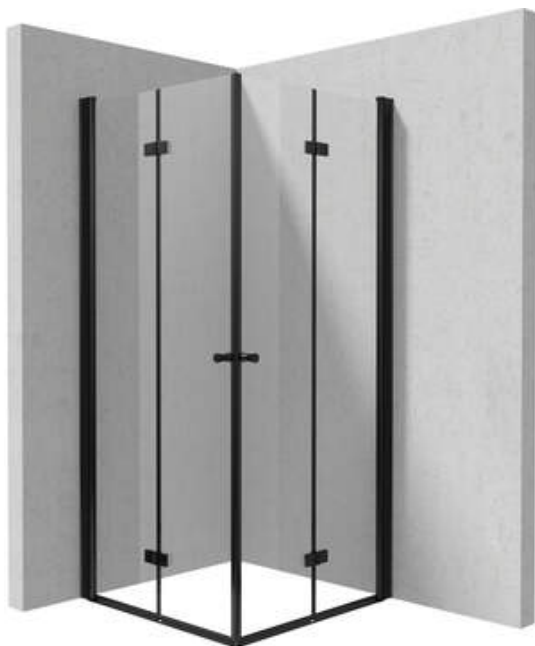

KERRIA PLUS

Душевая кабина, квадратная

Код товара: KKNX08X08

EAN: 5907650884415

Цвет: него

Гарантия [лет]: 2

Кабины

Форма	квадрат
Ширина [мм]	800
Длина [мм]	800
Высота [мм]	2000
толщина закаленного стекла	6
Отделка стекла	прозрачный
Покрытие Active Cover	Да

Отличительные черты:

- Безопасное и прочное закаленное стекло
- Прозрачное стекло TOTALWHITE
- Реверсивная дверь, позволяющая установить кабину с правой или левой стороны
- Возможна установка кабины без поддона, прямо на плитку
- Активное покрытие Active Cover
- Возможность использования специального препарата Active Cover
- Маскировка элементов для монтажа
- Точное закрытие двери благодаря подъемным петлям
- Профили, компенсирующие кривизну стен
- Шарниры в плоскости стекла
- Стойкость к ударам, химическим веществам и окрашиванию в соответствии со стандартом PN-EN 14428+A1:2008, подтверждена испытаниями Института керамики и строительных материалов.
- Только лучшие материалы, качество которых подтверждено лабораторными испытаниями
- Специальное средство, безопасное для очищаемых поверхностей

Model	Size [mm]	A [mm]
KTSXx47P + KTS_X00X	700x2000	675-700
KTSXx42P + KTS_X00X	800x2000	775-800
KTSXx41P + KTS_X00X	900x2000	875-900
KTSXx43P + KTS_X00X	1000x2000	975-1000