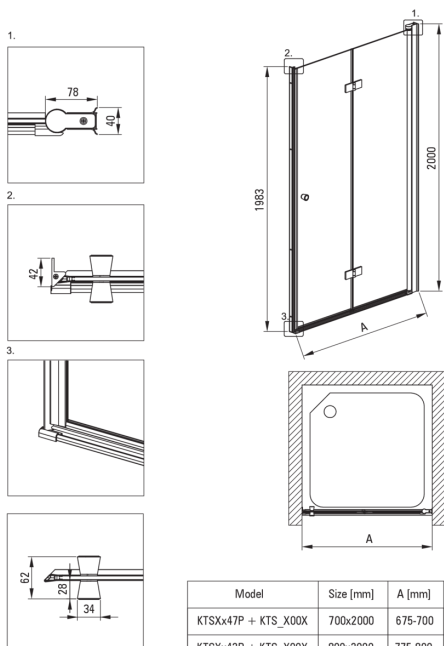

KERRIA PLUS

Душевая кабина, квадратная

Код товара: KKNX08X08

EAN: 5907650884415

Цвет: него

Гарантия [лет]: 2

Кабины

Форма	квадрат
Ширина [мм]	800
Длина [мм]	800
Высота [мм]	2000
толщина закаленного стекла	6
Отделка стекла	прозрачный
Покрытие Active Cover	Да

Отличительные черты:

- Безопасное и прочное закаленное стекло
- Прозрачное стекло TOTALWHITE
- Реверсивная дверь, позволяющая установить кабину с правой или левой стороны
- Возможна установка кабины без поддона, прямо на плитку
- Активное покрытие Active Cover
- Возможность использования специального препарата Active Cover
- Маскировка элементов для монтажа
- Точное закрытие двери благодаря подъемным петлям
- Профили, компенсирующие кривизну стен
- Шарниры в плоскости стекла
- Стойкость к ударам, химическим веществам и окрашиванию в соответствии со стандартом PN-EN 14428+A1:2008, подтверждена испытаниями Института керамики и строительных материалов.
- Только лучшие материалы, качество которых подтверждено лабораторными испытаниями
- Специальное средство, безопасное для очищаемых поверхностей

Model	Size [mm]	A [mm]
KTSXx47P + KTS_X00X	700x2000	675-700
KTSXx42P + KTS_X00X	800x2000	775-800
KTSXx41P + KTS_X00X	900x2000	875-900
KTSXx43P + KTS_X00X	1000x2000	975-1000