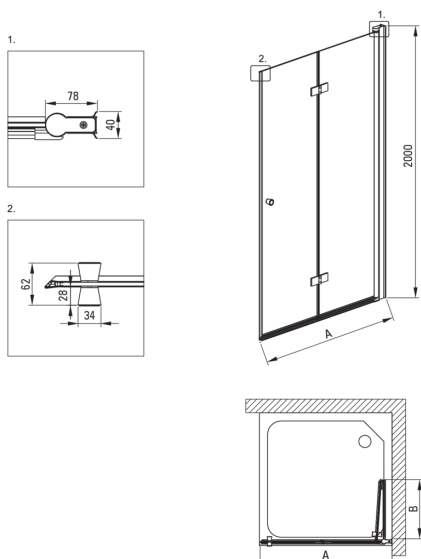

KERRIA PLUS

Cabină de duș, pătrat

Codul produsului: KKNX08X08

EAN: 5907650884415

Culoarea: nero

Garanție [ani]: 2

Cabine

Formă	pătrat
Lățime [mm]	800
Lungimea [mm]	800
Înălțime [mm]	2000
Grosime sticlă [mm]	6
Finisaj sticlă	transparent
Active cover	Da

Caracteristici:

- Sticlă securizată sigură și rezistentă
- Sticlă transparentă tip Total White
- Ușă reversibilă care permite instalarea cabinei pe partea dreaptă sau pe partea stângă
- Posibilitate de instalare a cabinei fără cădiță de duș, direct pe gresie
- Strat anti calcar
- Special pentru suprafețe Active Cover
- Mascarea elementelor de montaj
- Închidere precisă a ușii datorită balamalelor de susținere
- Profilele nivelează curbura pereților
- Rezistență la impact, substanțe chimice și pete conform standardului PN-EN 14428+A1:2008, certificată prin teste făcute de Institutul de Materiale de Construcții și Ceramică
- Doar cele mai bune materiale, a căror calitate a fost certificată prin teste de laborator
- Agent de curățare special, sigur pentru suprafețele curățate

Model	Size [mm]	A [mm]	B [mm]
KTSx47P	700x2000	670-685	285
KTSx42P	800x2000	770-785	335
KTSx41P	900x2000	870-885	385
KTSx43P	1000x2000	970-985	435