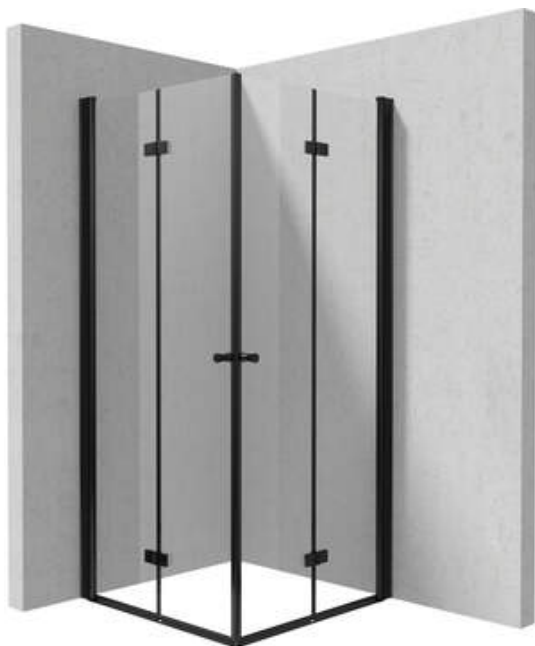

KERRIA PLUS

Cabină de duș, pătrat

Codul produsului: KKNX08X08

EAN: 5907650884415

Culoarea: nero

Garanție [ani]: 2

Cabine

Formă	pătrat
Lățime [mm]	800
Lungimea [mm]	800
Înălțime [mm]	2000
Grosime sticlă [mm]	6
Finisaj sticlă	transparent
Active cover	Da

Caracteristici:

- Sticlă securizată sigură și rezistentă
- Sticlă transparentă tip Total White
- Ușă reversibilă care permite instalarea cabinei pe partea dreaptă sau pe partea stângă
- Posibilitate de instalare a cabinei fără cădiță de duș, direct pe gresie
- Strat anti calcar
- Special pentru suprafețe Active Cover
- Mascarea elementelor de montaj
- Închidere precisă a ușii datorită balamalelor de susținere
- Profilele nivelează curbura pereților
- Rezistență la impact, substanțe chimice și pete conform standardului PN-EN 14428+A1:2008, certificată prin teste făcute de Institutul de Materiale de Construcții și Ceramică
- Doar cele mai bune materiale, a căror calitate a fost certificată prin teste de laborator
- Agent de curățare special, sigur pentru suprafețele curățate