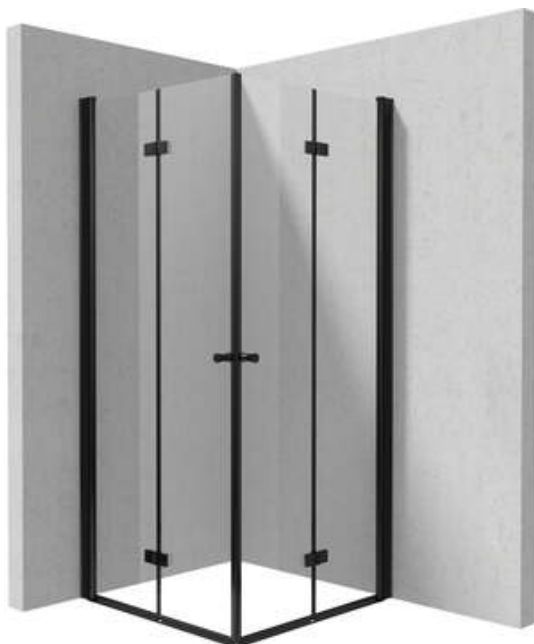

## Kabina prysznicowa kwadratowa

Cena Netto: **2844,72 zł**  
Cena Brutto: **3499,00 zł**

deante

Kod produktu: KKNX08X08

EAN: 5907650884415

Kolor: nero

Gwarancja [lata]: 2

### Kabina

Kształt	kwadrat
Szerokość [mm]	800
Długość [mm]	800
Wysokość [mm]	2000
Grubość szkła hartowanego [mm]	6
Wykończenie szkła	transparentne
Powłoka Active Cover	Tak

### Wyróżniki:

- Bezpieczne i wytrzymałe szkło hartowane
- Szkło transparentne TOTALWHITE
- Drzwi odwracalne umożliwiające montaż kabiny na prawą lub lewą stronę
- Możliwość zamontowania kabiny bez brodzika, bezpośrednio na płytkach
- Powłoka Active Cover
- Możliwość zastosowania dedykowanego preparatu Active Cover
- Maskowanie elementów montażowych
- Precyzyjne domykanie drzwi dzięki zawiasom unoszącym
- Uchwyt do drzwi składanych w zestawie
- Profile niwelujące krzywiznę ścian
- Zawiasy w płaszczyźnie szyby
- Odporność na uderzenia oraz na chemikalia i płomienie zgodnie z normą PN-EN 14428+A1:2008, potwierdzona badaniami Instytutu Ceramiki i Materiałów Budowlanych.
- Tylko najlepsze materiały, których jakość potwierdzamy badaniami w laboratorium
- W ofercie dedykowany środek bezpieczny dla czyszczonych powierzchni