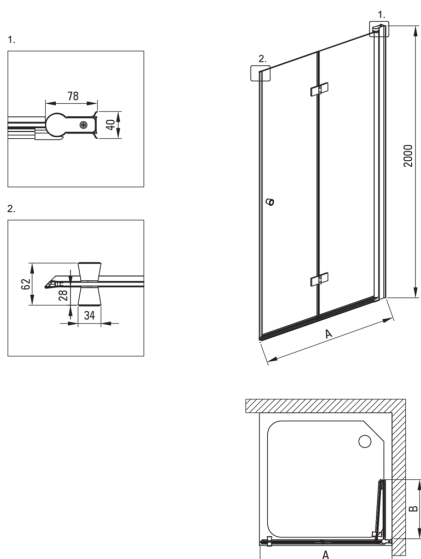

### Kabina

Kształt	kwadrat
Szerokość [mm]	800
Długość [mm]	800
Wysokość [mm]	2000
Grubość szkła hartowanego [mm]	6
Wykończenie szkła	transparentne
Powłoka Active Cover	Tak

Model	Size [mm]	A [mm]	B [mm]
KTSx47P	700x2000	670-685	285
KTSx42P	800x2000	770-785	335
KTSx41P	900x2000	870-885	385
KTSx43P	1000x2000	970-985	435