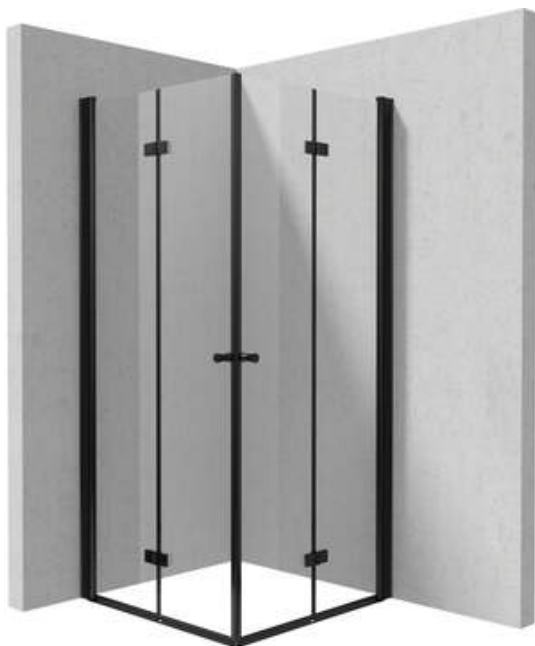

KERRIA PLUS

Zuhanykabin, négyzet

Cikkszám: KKNNX08X08

EAN: 5907650884415

Szín: Nero

Garancia [év]: 2

Kabinok

Alak	négyzet
Szélesség [mm]	800
Hosszúság [mm]	800
Magasság [mm]	2000
Az edzett üveg vastagsága [mm]	6
Üveg kivitelezése	átlátszó
Aktív bevonat	Igen

Kiemelések:

- Biztonságos és tartós edzett üveg
- TOTALWHITE átlátszó üveg
- Megfordítható ajtó, amely jobb vagy bal oldalra szerelhető
- Lehetőség a kabin zuhanytálca nélküli felszerelésére, közvetlenül a csempré
- Active Cover bevonat
- Az Active Cover felületekhez ajánlott
- Szerelési elemek burkolata
- Pontos ajtózáras, emelő zsanérokon keresztül
- A profilrendszer lehetővé teszi a beszerelést egyetlen falakra is
- Zsanérok az üveg síkjában
- Ütés-, vegyszer- és foltosodás a PN-EN 14428 + A1: 2008 szabvány szerint, a Kerámia- és Építőanyag-intézet tesztjei igazolják.
- Csak a legjobb alapanyagokból, amelyek minőségét laboratóriumi vizsgálatok igazolták
- Dedikált tisztítószer, a felületek biztonságos tisztítására

Model	Size [mm]	A [mm]
KTSXx47P + KTS_X00X	700x2000	675-700
KTSXx42P + KTS_X00X	800x2000	775-800
KTSXx41P + KTS_X00X	900x2000	875-900
KTSXx43P + KTS_X00X	1000x2000	975-1000