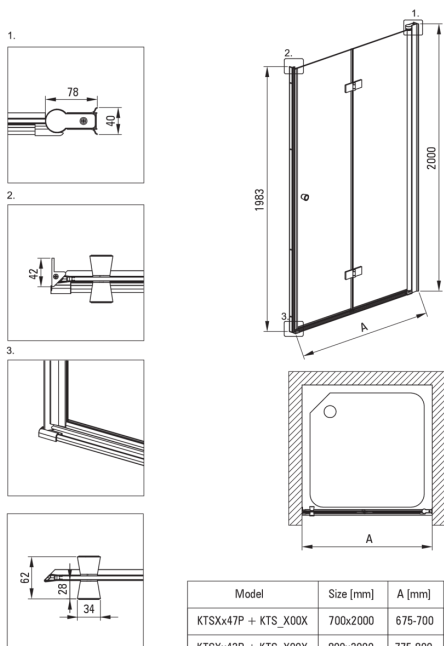

KERRIA PLUS

Zuhanykabin, négyzet

Cikkszám: KKNNX08X08

EAN: 5907650884415

Szín: Nero

Garancia [év]: 2

Kabinok

Alak	négyzet
Szélesség [mm]	800
Hosszúság [mm]	800
Magasság [mm]	2000
Az edzett üveg vastagsága [mm]	6
Üveg kivitelezése	átlátszó
Aktív bevonat	Igen

Kiemelések:

- Biztonságos és tartós edzett üveg
- TOTALWHITE átlátszó üveg
- Megfordítható ajtó, amely jobb vagy bal oldalra szerelhető
- Lehetőség a kabin zuhanytálca nélküli felszerelésére, közvetlenül a csempré
- Active Cover bevonat
- Az Active Cover felületekhez ajánlott
- Szerelési elemek burkolata
- Pontos ajtózáras, emelő zsanérokon keresztül
- A profilrendszer lehetővé teszi a beszerelést egyetlen falakra is
- Zsanérok az üveg síkjában
- Ütés-, vegyszer- és foltosodás a PN-EN 14428 + A1: 2008 szabvány szerint, a Kerámia- és Építőanyag-intézet tesztjei igazolják.
- Csak a legjobb alapanyagokból, amelyek minőségét laboratóriumi vizsgálatok igazolták
- Dedikált tisztítószer, a felületek biztonságos tisztítására

Model	Size [mm]	A [mm]
KTSXx47P + KTS_X00X	700x2000	675-700
KTSXx42P + KTS_X00X	800x2000	775-800
KTSXx41P + KTS_X00X	900x2000	875-900
KTSXx43P + KTS_X00X	1000x2000	975-1000