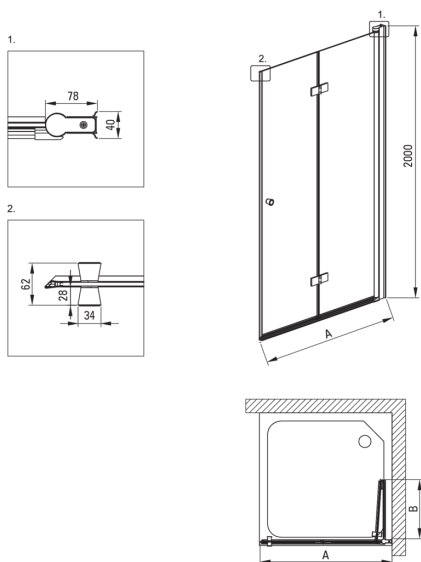

KERRIA PLUS

Душева кабіна, квадратний

Код продукту: KKNNX08S08

EAN: 5907650884439

Колір: negro

Гарантія: 2

Кабіни

форма	квадрат
Ширина [мм]	800
Довжина [мм]	800
Висота [мм]	2000
товщина скла	6
Оздоблення скла	прозорий
Покриття Active cover	Так

Відмінна риса:

- Профілі для вирівнювання кривизни стін
- Петлі в площині скла
- Рейлінги надають конструкції жорсткість
- Покриття Active Cover
- Можливість установки кабіни без піддону безпосередньо на плитку
- Можливість використання спеціального препарату Active Cover
- Прозоре скло TOTALWHITE
- Безпечне і міцне загартоване скло
- Реверсивні двері для установки кабіни на праву або ліву сторону
- Маскування монтажного обладнання
- Точне закриття дверей за допомогою підйомних петель
- Ударостійкість і стійкість до хімічних речовин і плям відповідно до стандарту PN-EN 14428 + A1: 2008, підтверджена дослідженнями Інституту кераміки і будівельних матеріалів.
- Тільки найкращі матеріали, якість яких ми підтверджуємо дослідженнями в лабораторії
- Пропонуємо спеціальний засіб, безпечний для очищуваних поверхонь

Model	Size [mm]	A [mm]	B [mm]
KTSx47P	700x2000	670-685	285
KTSx42P	800x2000	770-785	335
KTSx41P	900x2000	870-885	385
KTSx43P	1000x2000	970-985	435