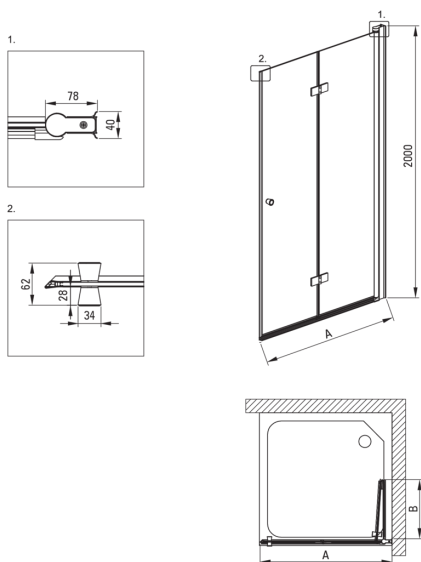

Код товара: KKNX08S08

EAN: 5907650884439

Цвет: него

Гарантия [лет]: 2

Кабины

Форма	квадрат
Ширина [мм]	800
Длина [мм]	800
Высота [мм]	2000
толщина закаленного стекла	6
Отделка стекла	прозрачный
Покрытие Active Cover	Да

Model	Size [mm]	A [mm]	B [mm]
KTSx47P	700x2000	670-685	285
KTSx42P	800x2000	770-785	335
KTSx41P	900x2000	870-885	385
KTSx43P	1000x2000	970-985	435