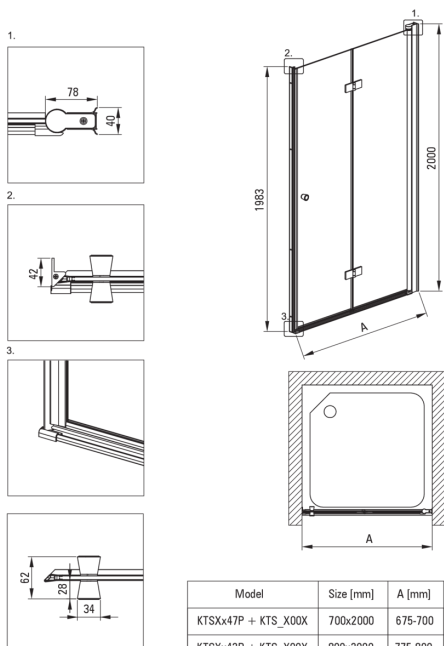

KERRIA PLUS

Cabină de duș, pătrat

Codul produsului: KKNX08S08

EAN: 5907650884439

Culoarea: nero

Garanție [ani]: 2

Cabine

Formă	pătrat
Lățime [mm]	800
Lungimea [mm]	800
Înălțime [mm]	2000
Grosime sticlă [mm]	6
Finisaj sticlă	transparent
Active cover	Da

Caracteristici:

- Profilele nivelează curbura pereților
- Strat anti calcar
- Posibilitate de instalare a cabinei fără cădiță de duș, direct pe gresie
- Special pentru suprafețe Active Cover
- Sticlă transparentă tip Total White
- Sticlă securizată sigură și rezistentă
- Ușă reversibilă care permite instalarea cabinei pe partea dreaptă sau pe partea stângă
- Mascarea elementelor de montaj
- Închidere precisă a ușii datorită balamalelor de susținere
- Rezistență la impact, substanțe chimice și pete conform standardului PN-EN 14428+A1:2008, certificată prin teste făcute de Institutul de Materiale de Construcții și Ceramică
- Doar cele mai bune materiale, a căror calitate a fost certificată prin teste de laborator
- Agent de curățare special, sigur pentru suprafețele curățate

Model	Size [mm]	A [mm]
KTSXx47P + KTS_X00X	700x2000	675-700
KTSXx42P + KTS_X00X	800x2000	775-800
KTSXx41P + KTS_X00X	900x2000	875-900
KTSXx43P + KTS_X00X	1000x2000	975-1000