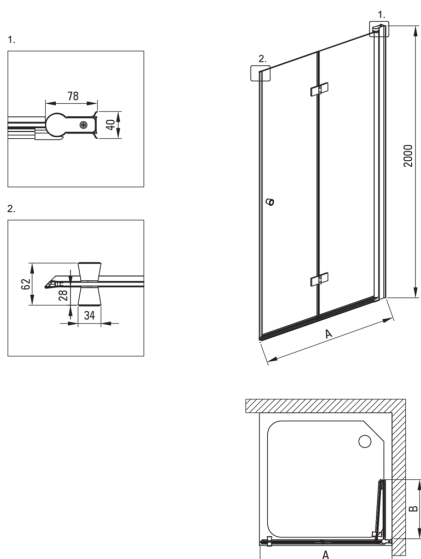

Kształt	kwadrat
Szerokość [mm]	800
Długość [mm]	800
Wysokość [mm]	2000
Grubość szkła hartowanego [mm]	6
Wykończenie szkła	transparentne
Powłoka Active Cover	Tak

Wyróżniki:

- Profile niwelujące krzywiznę ścian
- Zawiasy w płaszczyźnie szyby
- Relingi nadają konstrukcji sztywności
- Powłoka Active Cover
- Możliwość zamontowania kabiny bez brodzika, bezpośrednio na płytkach
- Możliwość zastosowania dedykowanego preparatu Active Cover
- Szkło transparentne TOTALWHITE
- Bezpieczne i wytrzymałe szkło hartowane
- Drzwi odwracalne umożliwiające montaż kabiny na prawą lub lewą stronę
- Maskowanie elementów montażowych
- Precyzyjne domykanie drzwi dzięki zawiasom unoszącym
- Odporność na uderzenia oraz na chemikalia i płomienie zgodnie z normą PN-EN 14428+A1:2008, potwierdzona badaniami Instytutu Ceramiki i Materiałów Budowlanych.
- Tylko najlepsze materiały, których jakość potwierdzamy badaniami w laboratorium
- W ofercie dedykowany środek bezpieczny dla czyszczonych powierzchni

Model	Size [mm]	A [mm]	B [mm]
KTSx47P	700x2000	670-685	285
KTSx42P	800x2000	770-785	335
KTSx41P	900x2000	870-885	385
KTSx43P	1000x2000	970-985	435