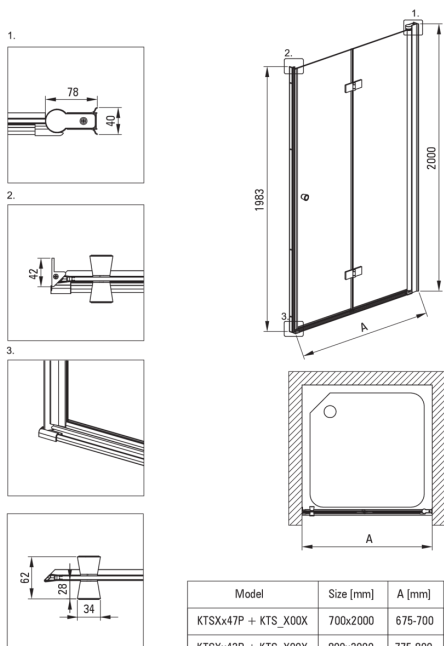

KERRIA PLUS

Zuhanykabin, négyzet

Cikkszám: KKNNX08S08

EAN: 5907650884439

Szín: Nero

Garancia [év]: 2

Kabinok

Alak	négyzet
Szélesség [mm]	800
Hosszúság [mm]	800
Magasság [mm]	2000
Az edzett üveg vastagsága [mm]	6
Üveg kivitelezése	átlátszó
Aktív bevonat	Igen

Kiemelések:

- A profilrendszer lehetővé teszi a beszerelést egyetlen falakra is
- Zsanérok az üveg síkjában
- A szerkezet merevségét a sínek biztosítják.
- Active Cover bevonat
- Lehetőség a kabin zuhanytálca nélküli felszerelésére, közvetlenül a csempére
- Az Active Cover felületekhez ajánlott
- TOTALWHITE átlátszó üveg
- Biztonságos és tartós edzett üveg
- Megfordítható ajtó, amely jobb vagy bal oldalra szerelhető
- Szerelési elemek burkolata
- Pontos ajtózáras, emelő zsanérokon keresztül
- Ütés-, vegyszer- és foltosodás a PN-EN 14428 + A1: 2008 szabvány szerint, a Kerámia- és Építőanyag-intézet tesztjei igazolják.
- Csak a legjobb alapanyagokból, amelyek minőségét laboratóriumi vizsgálatok igazolták
- Dedikált tisztítószer, a felületek biztonságos tisztítására

Model	Size [mm]	A [mm]
KTSXx47P + KTS_X00X	700x2000	675-700
KTSXx42P + KTS_X00X	800x2000	775-800
KTSXx41P + KTS_X00X	900x2000	875-900
KTSXx43P + KTS_X00X	1000x2000	975-1000