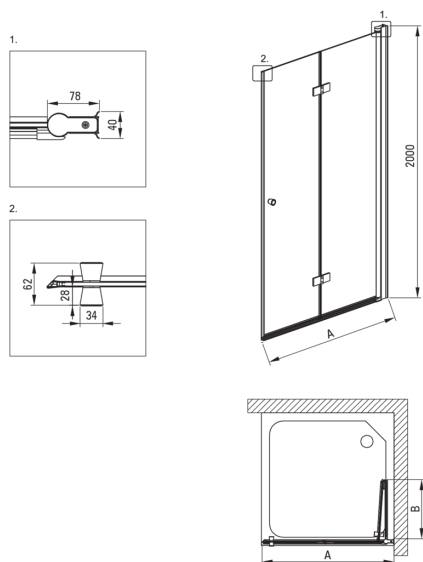

### Cabines

Forme	carré
Largeur [mm]	800
Longueur [mm]	800
Hauteur [mm]	2000
Épaisseur du verre [mm]	6
Finition verre	transparent
Couverture active	Oui

Model	Size [mm]	A [mm]	B [mm]
KTSx47P	700x2000	670-685	285
KTSx42P	800x2000	770-785	335
KTSx41P	900x2000	870-885	385
KTSx43P	1000x2000	970-985	435