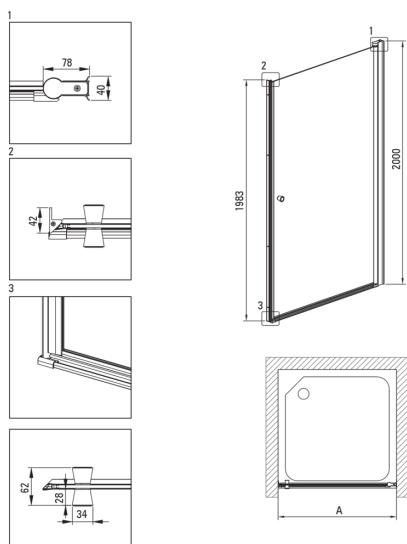

KERRIA PLUS

Душева кабіна, квадратний

Код продукту: KKNW09W09

EAN: 5907650885191

Колір: negro

Гарантія: 2

Кабіни

форма	квадрат
Ширина [мм]	900
Довжина [мм]	900
Висота [мм]	2000
товщина скла	6
Оздоблення скла	прозорий
Покриття Active cover	Так

Model	Size [mm]	A [mm]	A + ХКС00РХ02 [mm]	A + KTS_X22X [mm]
KTSWX45P + KTS_X00X	500x2000	475-500	520-560	500-530
KTSWX46P + KTS_X00X	600x2000	575-600	620-660	600-630
KTSWX47P + KTS_X00X	700x2000	675-700	720-760	700-730
KTSWX42P + KTS_X00X	800x2000	775-800	820-860	800-830
KTSWX41P + KTS_X00X	900x2000	875-900	920-960	900-930