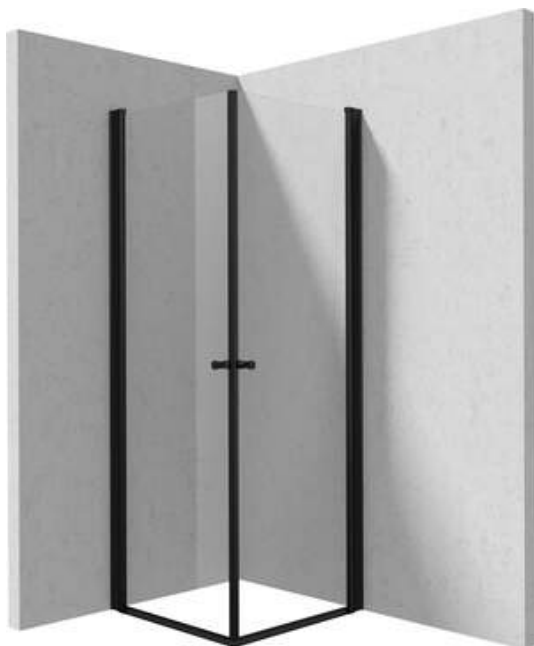

KERRIA PLUS

Душева кабіна, квадратний

Код продукту: KKNW09W09

EAN: 5907650885191

Колір: negro

Гарантія: 2

Кабіни

форма	квадрат
Ширина [мм]	900
Довжина [мм]	900
Висота [мм]	2000
товщина скла	6
Оздоблення скла	прозорий
Покриття Active cover	Так

Відмінна риса:

- Покриття Active Cover
- Профілі для вирівнювання кривизни стін
- Маскування монтажного обладнання
- Безпечне і міцне загартоване скло
- Можливість використання спеціального препарату Active Cover
- Ударостійкість і стійкість до хімічних речовин і плям відповідно до стандарту PN-EN 14428 + A1: 2008, підтверджена дослідженнями Інституту кераміки і будівельних матеріалів.
- Можливість установки кабіни без піддону безпосередньо на плитку
- Реверсивні двері для установки кабіни на праву або ліву сторону
- Тільки найкращі матеріали, якість яких ми підтверджуємо дослідженнями в лабораторії
- Пропонуємо спеціальний засіб, безпечний для очищуваних поверхонь

Model	Size [mm]	A [mm]	A + ХКС00РХ02 [mm]	A + KTS_X22X [mm]
KTSWX45P + KTS_X00X	500x2000	475-500	520-560	500-530
KTSWX46P + KTS_X00X	600x2000	575-600	620-660	600-630
KTSWX47P + KTS_X00X	700x2000	675-700	720-760	700-730
KTSWX42P + KTS_X00X	800x2000	775-800	820-860	800-830
KTSWX41P + KTS_X00X	900x2000	875-900	920-960	900-930