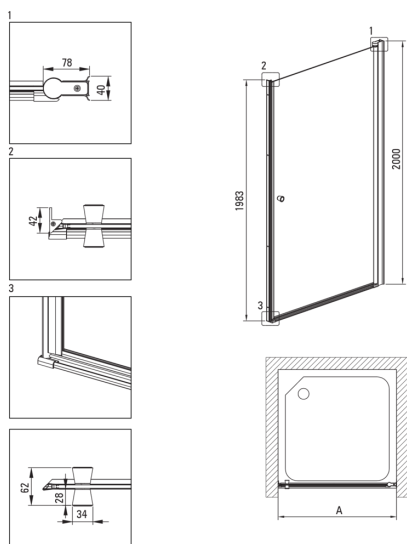

KERRIA PLUS

tuš kabina, kvadraten

koda izdelka: KKNNW09W09

EAN: 5907650885191

Barva: Nero

Garancija [leta]: 2

Kabine

oblika	kvadraten
širina [mm]	900
dolžina [mm]	900
višina [mm]	2000
debelina stekla [mm]	6
steklen finiř	transparenten
premaz Active Cover	Ja

karakteristike:

- Premaz Active Cover
- Profili za izravnavo ukrivljenosti sten
- Maskirni montažni elementi
- Varno in trpežno kaljeno steklo
- Za površine s premazom Active Cover
- Odpornost na udarce, kemikalije in madeže v skladu s standardom PN-EN 14428+A1:2008, potrjena s testi Inštituta za keramiko in gradbene materiale.
- Možnost vgradnje kabine brez tuš kadi, neposredno na ploščice
- obračljiva vrata za montažo kabine na desno ali levo stran
- Samo najboljši materiali, katerih kakovost je potrjena z laboratorijskimi testi
- V ponudbi Deante imamo tudi varna namenska čistila

Model	Size [mm]	A [mm]	A + XKC00PX02 [mm]	A + KTS_X22X [mm]
KTSWX45P + KTS_X00X	500x2000	475-500	520-560	500-530
KTSWX46P + KTS_X00X	600x2000	575-600	620-660	600-630
KTSWX47P + KTS_X00X	700x2000	675-700	720-760	700-730
KTSWX42P + KTS_X00X	800x2000	775-800	820-860	800-830
KTSWX41P + KTS_X00X	900x2000	875-900	920-960	900-930