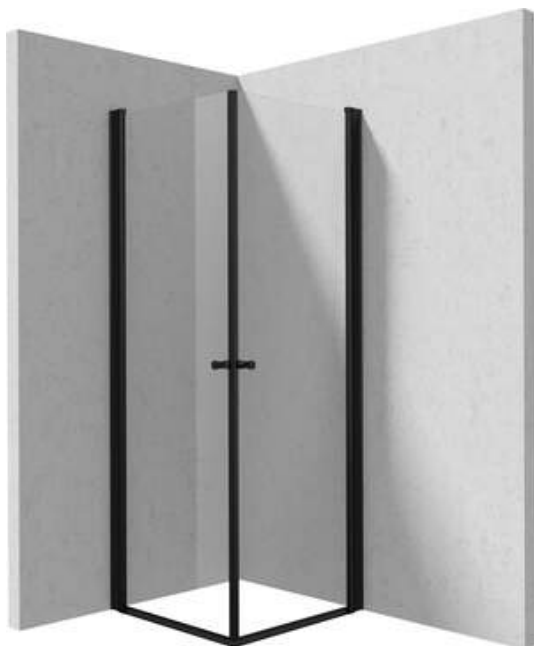

KERRIA PLUS

Душевая кабина, квадратная

Код товара: KKNW09W09

EAN: 5907650885191

Цвет: него

Гарантия [лет]: 2

Кабины

Форма	квадрат
Ширина [мм]	900
Длина [мм]	900
Высота [мм]	2000
толщина закаленного стекла	6
Отделка стекла	прозрачный
Покрытие Active Cover	Да

Отличительные черты:

- Активное покрытие Active Cover
- Профили, компенсирующие кривизну стен
- Маскировка элементов для монтажа
- Безопасное и прочное закаленное стекло
- Возможность использования специального препарата Active Cover
- Стойкость к ударам, химическим веществам и окрашиванию в соответствии со стандартом PN-EN 14428+A1:2008, подтверждена испытаниями Института керамики и строительных материалов.
- Возможна установка кабины без поддона, прямо на плитку
- Реверсивная дверь, позволяющая установить кабину с правой или левой стороны
- Только лучшие материалы, качество которых подтверждено лабораторными испытаниями
- Специальное средство, безопасное для очищаемых поверхностей

Model	Size [mm]	A [mm]	A + XKC00PX02 [mm]	A + KTS_X22X [mm]
KTSWX45P + KTS_X00X	500x2000	475-500	520-560	500-530
KTSWX46P + KTS_X00X	600x2000	575-600	620-660	600-630
KTSWX47P + KTS_X00X	700x2000	675-700	720-760	700-730
KTSWX42P + KTS_X00X	800x2000	775-800	820-860	800-830
KTSWX41P + KTS_X00X	900x2000	875-900	920-960	900-930