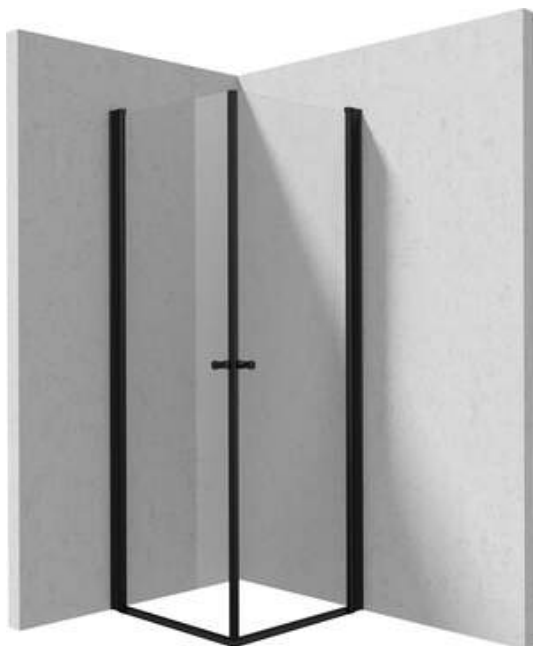

KERRIA PLUS

Cabină de duș, pătrat

Codul produsului: KKNW09W09

EAN: 5907650885191

Culoarea: nero

Garanție [ani]: 2

Cabine

Formă	pătrat
Lățime [mm]	900
Lungimea [mm]	900
Înălțime [mm]	2000
Grosime sticlă [mm]	6
Finisaj sticlă	transparent
Active cover	Da

Caracteristici:

- Strat anti calcar
- Profilele nivelează curbura pereților
- Mascarea elementelor de montaj
- Sticlă securizată sigură și rezistentă
- Special pentru suprafețe Active Cover
- Rezistență la impact, substanțe chimice și pete conform standardului PN-EN 14428+A1:2008, certificată prin teste făcute de Institutul de Materiale de Construcții și Ceramică
- Posibilitate de instalare a cabinei fără cădiță de duș, direct pe gresie
- Ușă reversibilă care permite instalarea cabinei pe partea dreaptă sau pe partea stângă
- Doar cele mai bune materiale, a căror calitate a fost certificată prin teste de laborator
- Agent de curățare special, sigur pentru suprafețele curățate

Model	Size [mm]	A [mm]	A + XKC00PX02 [mm]	A + KTS_X22X [mm]
KTSWX45P + KTS_X00X	500x2000	475-500	520-560	500-530
KTSWX46P + KTS_X00X	600x2000	575-600	620-660	600-630
KTSWX47P + KTS_X00X	700x2000	675-700	720-760	700-730
KTSWX42P + KTS_X00X	800x2000	775-800	820-860	800-830
KTSWX41P + KTS_X00X	900x2000	875-900	920-960	900-930