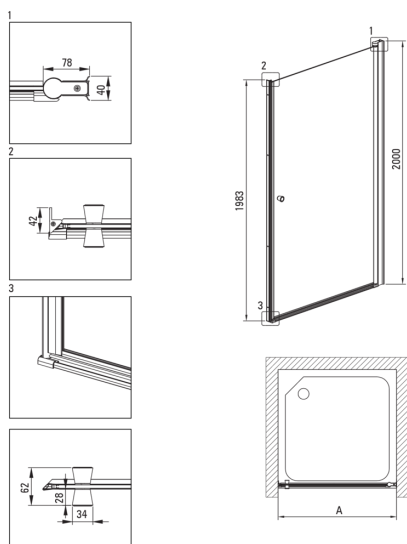

Kształt	kwadrat
Szerokość [mm]	900
Długość [mm]	900
Wysokość [mm]	2000
Grubość szkła hartowanego [mm]	6
Wykończenie szkła	transparentne
Powłoka Active Cover	Tak

Wyróżniki:

- Powłoka Active Cover
- Profile niwelujące krzywiznę ścian
- Maskowanie elementów montażowych
- Bezpieczne i wytrzymałe szkło hartowane
- Możliwość zastosowania dedykowanego preparatu Active Cover
- Odporność na uderzenia oraz na chemikalia i płomienie zgodnie z normą PN-EN 14428+A1:2008, potwierdzona badaniami Instytutu Ceramiki i Materiałów Budowlanych.
- Możliwość zamontowania kabiny bez brodzika, bezpośrednio na płytkach
- Drzwi odwracalne umożliwiające montaż kabiny na prawą lub lewą stronę
- Tylko najlepsze materiały, których jakość potwierdzamy badaniami w laboratorium
- W ofercie dedykowany środek bezpieczny dla czyszczonych powierzchni

Model	Size [mm]	A [mm]	A + XKC00PX02 [mm]	A + KTS_X22X [mm]
KTSWX45P + KTS_X00X	500x2000	475-500	520-560	500-530
KTSWX46P + KTS_X00X	600x2000	575-600	620-660	600-630
KTSWX47P + KTS_X00X	700x2000	675-700	720-760	700-730
KTSWX42P + KTS_X00X	800x2000	775-800	820-860	800-830
KTSWX41P + KTS_X00X	900x2000	875-900	920-960	900-930