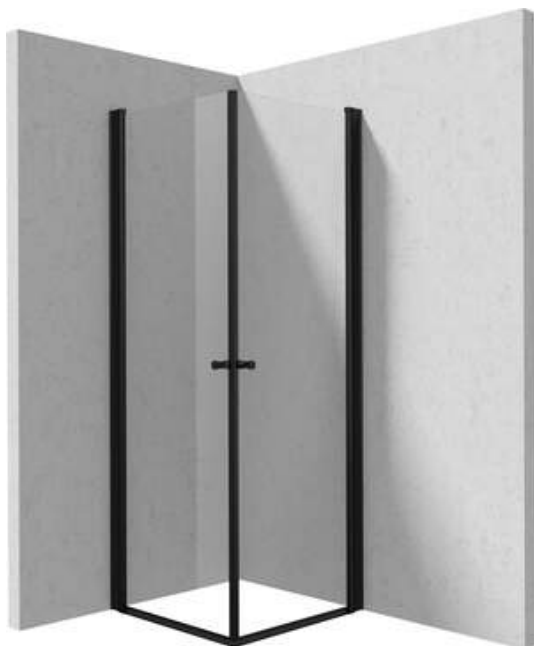

KERRIA PLUS

Kabina prysznicowa kwadratowa

Cena Netto: **2519,51 zł**
Cena Brutto: **3099,00 zł**

Kod produktu: KKNW09W09

EAN: 5907650885191

Kolor: nero

Gwarancja [lata]: 2

Kabina

Kształt	kwadrat
Szerokość [mm]	900
Długość [mm]	900
Wysokość [mm]	2000
Grubość szkła hartowanego [mm]	6
Wykończenie szkła	transparentne
Powłoka Active Cover	Tak

Wyróżniki:

- Powłoka Active Cover
- Profile niwelujące krzywiznę ścian
- Maskowanie elementów montażowych
- Bezpieczne i wytrzymałe szkło hartowane
- Możliwość zastosowania dedykowanego preparatu Active Cover
- Odporność na uderzenia oraz na chemikalia i płomienie zgodnie z normą PN-EN 14428+A1:2008, potwierdzona badaniami Instytutu Ceramiki i Materiałów Budowlanych.
- Możliwość zamontowania kabiny bez brodzika, bezpośrednio na płytkach
- Drzwi odwracalne umożliwiające montaż kabiny na prawą lub lewą stronę
- Tylko najlepsze materiały, których jakość potwierdzamy badaniami w laboratorium
- W ofercie dedykowany środek bezpieczny dla czyszczonych powierzchni

Model	Size [mm]	A [mm]	A + XKC00PX02 [mm]	A + KTS_X22X [mm]
KTSWX45P + KTS_X00X	500x2000	475-500	520-560	500-530
KTSWX46P + KTS_X00X	600x2000	575-600	620-660	600-630
KTSWX47P + KTS_X00X	700x2000	675-700	720-760	700-730
KTSWX42P + KTS_X00X	800x2000	775-800	820-860	800-830
KTSWX41P + KTS_X00X	900x2000	875-900	920-960	900-930