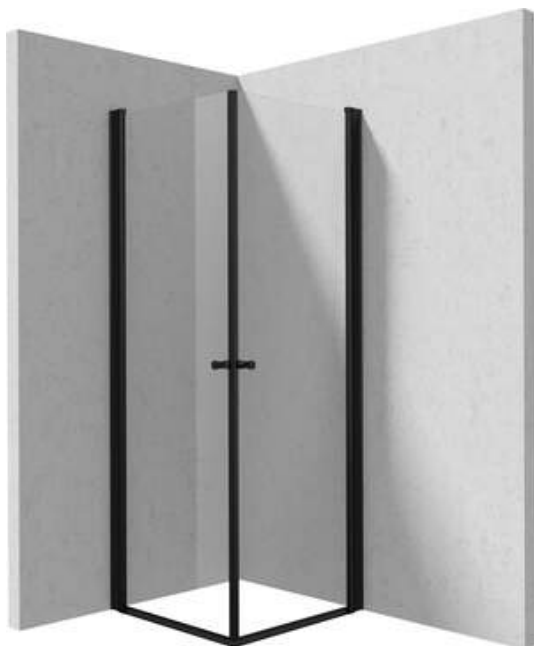

KERRIA PLUS

Cabine de douche, carré

Code produit: KKNW09W09

EAN: 5907650885191

Couleur: nero

Garantie [années]: 2

Cabines

Forme	carré
Largeur [mm]	900
Longueur [mm]	900
Hauteur [mm]	2000
Épaisseur du verre [mm]	6
Finition verre	transparent
Couverture active	Oui

Caractéristiques:

- Couverture active
- Profils égalisant la courbure des murs
- Habillage des éléments d'assemblage
- Verre trempé sûr et durable
- Dédié aux surfaces Active Cover
- Résistance aux chocs, aux produits chimiques et aux taches conformément à la norme PN-EN 14428+A1:2008, confirmée par des tests de l'Institut de la céramique et des matériaux de construction
- Possibilité d'installer la cabine sans receveur de douche, directement sur le carrelage
- Porte réversible qui permet de monter la cabine à droite ou à gauche
- Seuls les meilleurs matériaux, dont la qualité a été confirmée par des tests en laboratoire
- Agent de nettoyage dédié, sans danger pour les surfaces nettoyées

Model	Size [mm]	A [mm]	A + XKC00PX02 [mm]	A + KTS_X22X [mm]
KTSWX45P + KTS_X00X	500x2000	475-500	520-560	500-530
KTSWX46P + KTS_X00X	600x2000	575-600	620-660	600-630
KTSWX47P + KTS_X00X	700x2000	675-700	720-760	700-730
KTSWX42P + KTS_X00X	800x2000	775-800	820-860	800-830
KTSWX41P + KTS_X00X	900x2000	875-900	920-960	900-930