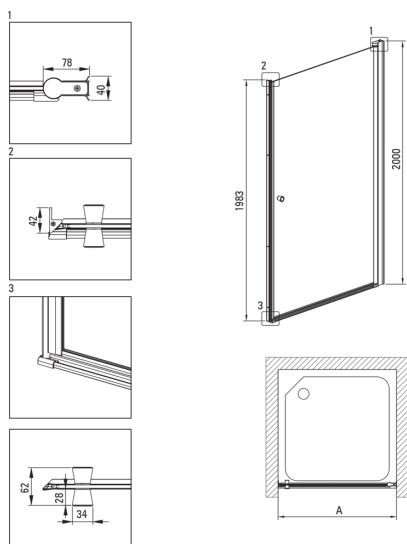

KERRIA PLUS

tuš kabina, kvadraten

koda izdelka: KKNNW09S09

EAN: 5907650885238

Barva: Nero

Garancija [leta]: 2

Kabine

oblika	kvadraten
širina [mm]	900
dolžina [mm]	900
višina [mm]	2000
debelina stekla [mm]	6
steklen finiř	transparenten
premaz Active Cover	Ja

karakteristike:

- Premaz Active Cover
- Profili za izravnavo ukrivljenosti sten
- Maskirni montažni elementi
- Varno in trpežno kaljeno steklo
- Za površine s premazom Active Cover
- Odpornost na udarce, kemikalije in madeže v skladu s standardom PN-EN 14428+A1:2008, potrjena s testi Inštituta za keramiko in gradbene materiale.
- Transparentno kaljeno steklo TOTAL WHITE
- Profilni sistem omogoča izravnavo ukrivljenosti sten
- Samo najboljši materiali, katerih kakovost je potrjena z laboratorijskimi testi
- V ponudbi Deante imamo tudi varna namenska čistila

Model	Size [mm]	A [mm]	A + XKC00PX02 [mm]	A + KTS_X22X [mm]
KTSWX45P + KTS_X00X	500x2000	475-500	520-560	500-530
KTSWX46P + KTS_X00X	600x2000	575-600	620-660	600-630
KTSWX47P + KTS_X00X	700x2000	675-700	720-760	700-730
KTSWX42P + KTS_X00X	800x2000	775-800	820-860	800-830
KTSWX41P + KTS_X00X	900x2000	875-900	920-960	900-930