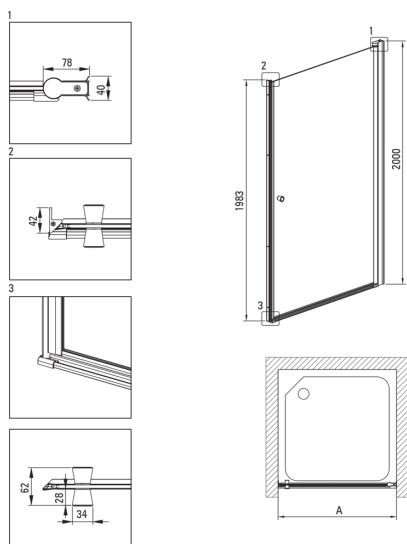

### Кабины

Форма	квадрат
Ширина [мм]	900
Длина [мм]	900
Высота [мм]	2000
толщина закаленного стекла	6
Отделка стекла	прозрачный
Покрытие Active Cover	Да

Model	Size [mm]	A [mm]	A + XKC00PX02 [mm]	A + KTS_X22X [mm]
KTSWX45P + KTS_X00X	500x2000	475-500	520-560	500-530
KTSWX46P + KTS_X00X	600x2000	575-600	620-660	600-630
KTSWX47P + KTS_X00X	700x2000	675-700	720-760	700-730
KTSWX42P + KTS_X00X	800x2000	775-800	820-860	800-830
KTSWX41P + KTS_X00X	900x2000	875-900	920-960	900-930