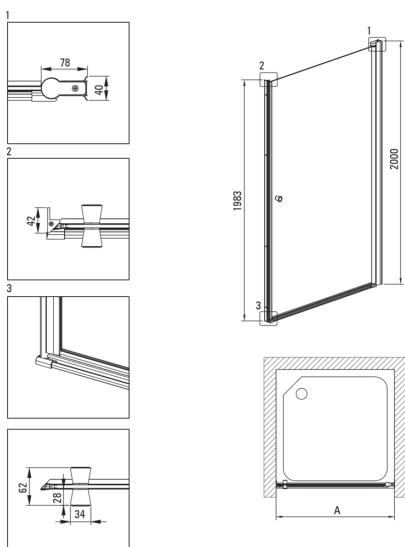

KERRIA PLUS

Zuhanykabin, négyzet

Cikkszám: KKNNW09S09

EAN: 5907650885238

Szín: Nero

Garancia [év]: 2

Kabinok

Alak	négyzet
Szélesség [mm]	900
Hosszúság [mm]	900
Magasság [mm]	2000
Az edzett üveg vastagsága [mm]	6
Üveg kivitelezése	átlátszó
Aktív bevonat	Igen

Kiemelések:

- Active Cover bevonat
- A profilrendszer lehetővé teszi a beszerelést egyetlen falakra is
- Szerelési elemek burkolata
- Biztonságos és tartós edzett üveg
- Az Active Cover felületekhez ajánlott
- Ütés-, vegyszer- és foltosodás a PN-EN 14428 + A1: 2008 szabvány szerint, a Kerámia- és Építőanyag-intézet tesztjei igazolják.
- TOTALWHITE átlátszó üveg
- A profilrendszer lehetővé teszi a beszerelést egyetlen falakra is
- Csak a legjobb alapanyagokból, amelyek minőségét laboratóriumi vizsgálatok igazolták
- Dedikált tisztítószer, a felületek biztonságos tisztítására

Model	Size [mm]	A [mm]	A + XKC00PX02 [mm]	A + KTS_X22X [mm]
KTSWX45P + KTS_X00X	500x2000	475-500	520-560	500-530
KTSWX46P + KTS_X00X	600x2000	575-600	620-660	600-630
KTSWX47P + KTS_X00X	700x2000	675-700	720-760	700-730
KTSWX42P + KTS_X00X	800x2000	775-800	820-860	800-830
KTSWX41P + KTS_X00X	900x2000	875-900	920-960	900-930