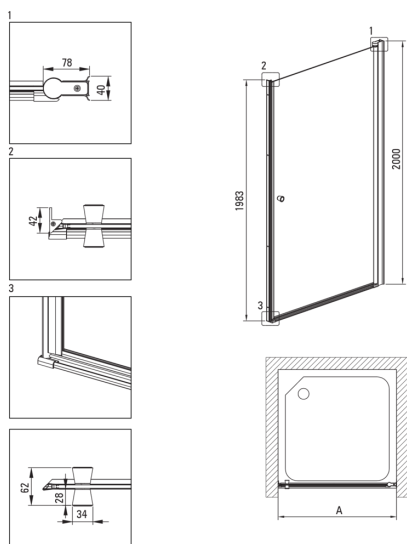

KERRIA PLUS

Душева кабіна, квадратний

Код продукту: KKNW08W08

EAN: 5907650885207

Колір: negro

Гарантія: 2

Кабіни

форма	квадрат
Ширина [мм]	800
Довжина [мм]	800
Висота [мм]	2000
товщина скла	6
Оздоблення скла	прозорий
Покриття Active cover	Так

Model	Size [mm]	A [mm]	A + XKC00PK02 [mm]	A + KTS_X22X [mm]
KTSWX45P + KTS_X00X	500x2000	475-500	520-560	500-530
KTSWX46P + KTS_X00X	600x2000	575-600	620-660	600-630
KTSWX47P + KTS_X00X	700x2000	675-700	720-760	700-730
KTSWX42P + KTS_X00X	800x2000	775-800	820-860	800-830
KTSWX41P + KTS_X00X	900x2000	875-900	920-960	900-930