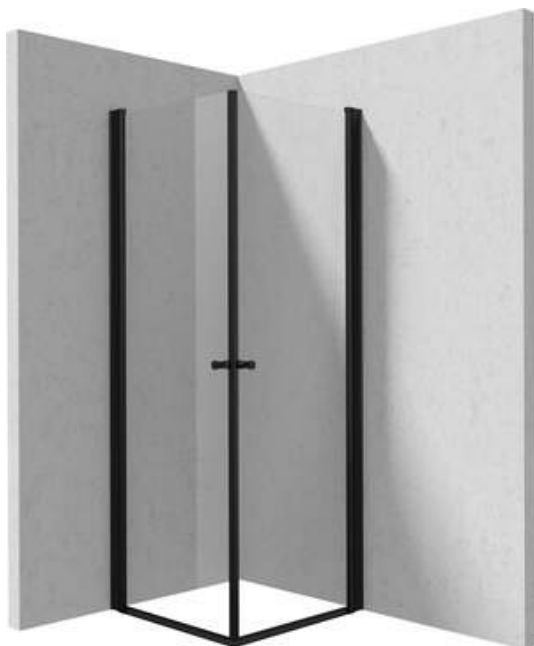

KERRIA PLUS

Душева кабіна, квадратний

Код продукту: KKNW08W08

EAN: 5907650885207

Колір: negro

Гарантія: 2

Кабіни

форма	квадрат
Ширина [мм]	800
Довжина [мм]	800
Висота [мм]	2000
товщина скла	6
Оздоблення скла	прозорий
Покриття Active cover	Так

Відмінна риса:

- Покриття Active Cover
- Профілі для вирівнювання кривизни стін
- Маскування монтажного обладнання
- Безпечне і міцне загартоване скло
- Можливість використання спеціального препарату Active Cover
- Ударостійкість і стійкість до хімічних речовин і плям відповідно до стандарту PN-EN 14428 + A1: 2008, підтверджена дослідженнями Інституту кераміки і будівельних матеріалів.
- Можливість установки кабіни без піддону безпосередньо на плитку
- Тільки найкращі матеріали, якість яких ми підтверджуємо дослідженнями в лабораторії
- Пропонуємо спеціальний засіб, безпечний для очищуваних поверхонь

Model	Size [mm]	A [mm]	A + XKC00PK02 [mm]	A + KTS_X22X [mm]
KTSWX45P + KTS_X00X	500x2000	475-500	520-560	500-530
KTSWX46P + KTS_X00X	600x2000	575-600	620-660	600-630
KTSWX47P + KTS_X00X	700x2000	675-700	720-760	700-730
KTSWX42P + KTS_X00X	800x2000	775-800	820-860	800-830
KTSWX41P + KTS_X00X	900x2000	875-900	920-960	900-930